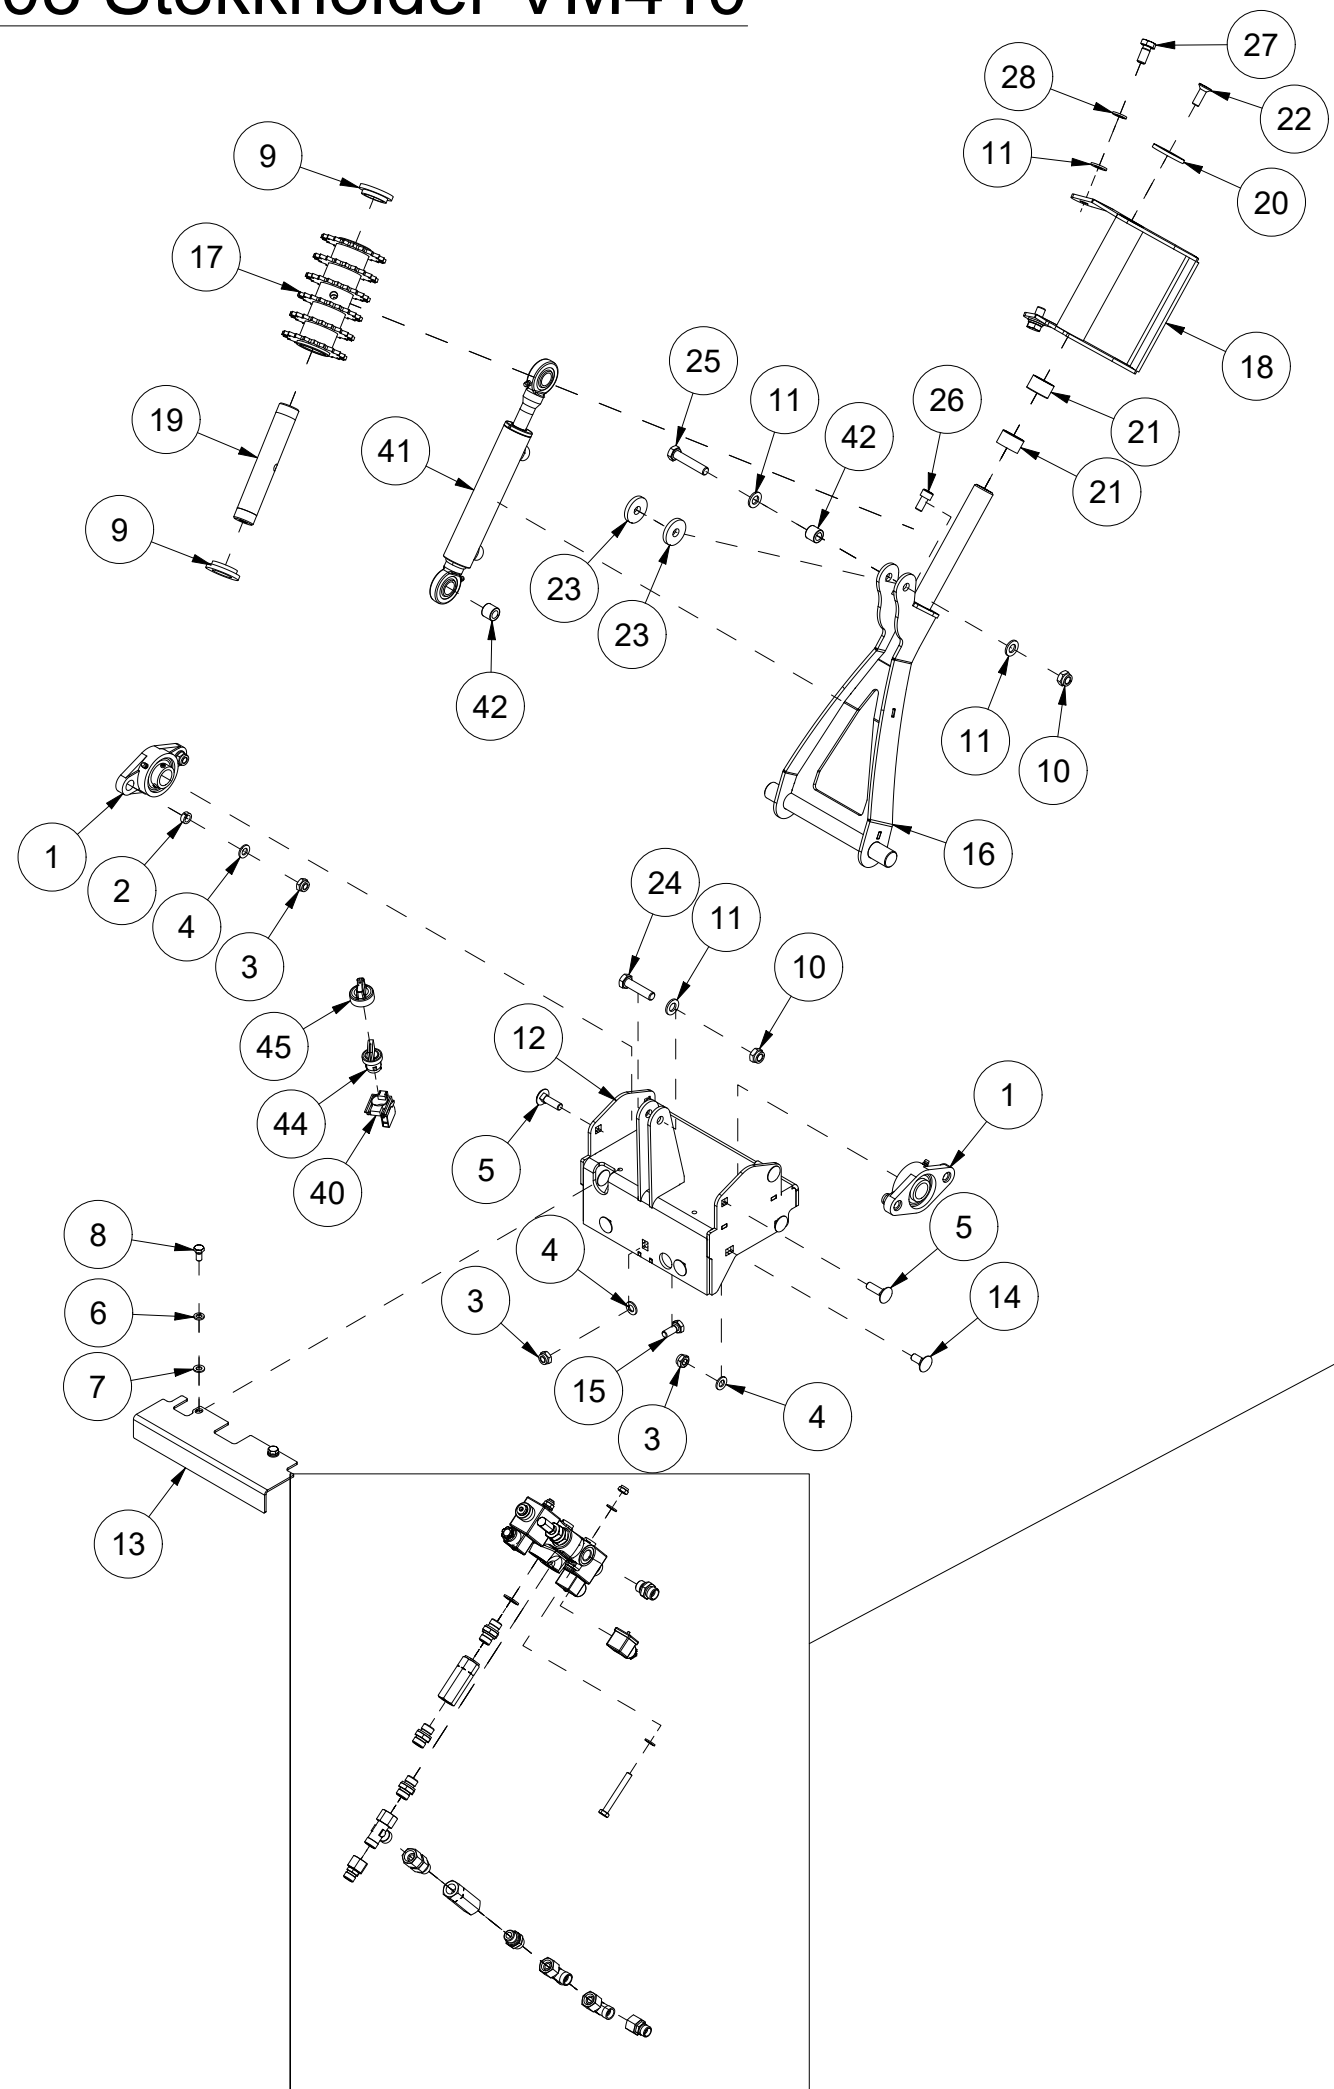

003 Stokkholder VM410

Pos	Ant	Artikkelnr	Beskrivelse
1	2	2954169	Flenslager UCFL 205 25mm
2	4	41111067	Foring
3	12	2483610	Lockingmutter M10 EIZn DIN 985
4	11	2531060	Underlagsskive M10 EIZn DIN 125
5	4	2344332	Låseskrue M10x35 EIZn 8.8 DIN 603
6	2	2534047	Fjærskive M8 EIZn DIN 127
7	6	2531047	Underlagsskive M8 EIZn DIN 125
8	2	2422240	Sekskantskrue M8x16 EIZn 8.8 DIN 933
9	2	41201168	Plastlager Ø30/50x12
10	2	2483611	Lockingmutter M12 EIZn DIN 985
11	6	2531069	Underlagsskive M12 EIZn DIN 125
12	1	41331020	Brakett
13	1	41331025	Deksel
14	6	2344330	Låseskrue M10x25 EIZn 8.8 DIN 603
15	1	2422297	Sekskantskrue M10x25 EIZn 8.8 DIN 933
16	1	41331021	Arm Stokkholder
17	1	41331028	Stokkholderhjul
18	1	41331027	Stokkholder
19	1	41331026	Bolt
20	1	41211150	Skive 12,5/50x6
21	2	2245228	Plastlager Ø30/34x20
22	1	2472299	Unbrako senkhodeskrue M10x30 EIZn DIN 7991
23	2		Skive Ø12,5/40x6
24	1	2422356	Sekskantskrue M12x50 EIZn 8.8 DIN 931
25	1	2422359	Sekskantskrue M12x60 EIZn 8.8 DIN 931
26	1	2477295	Unbrako sylinderskrue M10x20 EIZn DIN 912
27	2	2422346	Sekskantskrue M12x25 EIZn 8.8 DIN 933
28	2	2534069	Fjærskive M12 EIZn DIN 127
29	5	2957749	Ansatsnippel GEK BSP 3/8" L12 ED
30	1	2955312	Retningsventil 3/8"
31	2	2955331	Tilbakeslagsventil 3/8" 0,5Bar
32	2	2957723	T-ansatsnippel EVLK 12L
33	1	2957748	Svivelnippel EVGE 12L BSP 3/8" ED
34	1	2957760	Ansatsnippel BSP 3/8" - 3/8"
35	2	2957890	Hydraulikkpakning 3/8"
36	2	2483609	Lockingmutter M8 EIZn DIN 985
37	2	2422260	Sekskantskrue M8x65 EIZn 8.8 DIN 931
38	2	2957511	Overgang L12-L10
39	2	4311093	Ventilhette med lysdiode
40	1	4311042	Kropp element
41	1	2955015	Sylinder Ø32/20 SL125
42	2	41211239	Hylse
43	1	2957722	T-ansatsnippel EVTK 12L
44	1	4311043	ZB4BD2 Schneider Vendehode 2 fast pos
45	1	4311044	Schneider ZBDD2 Beskyttelseskappe