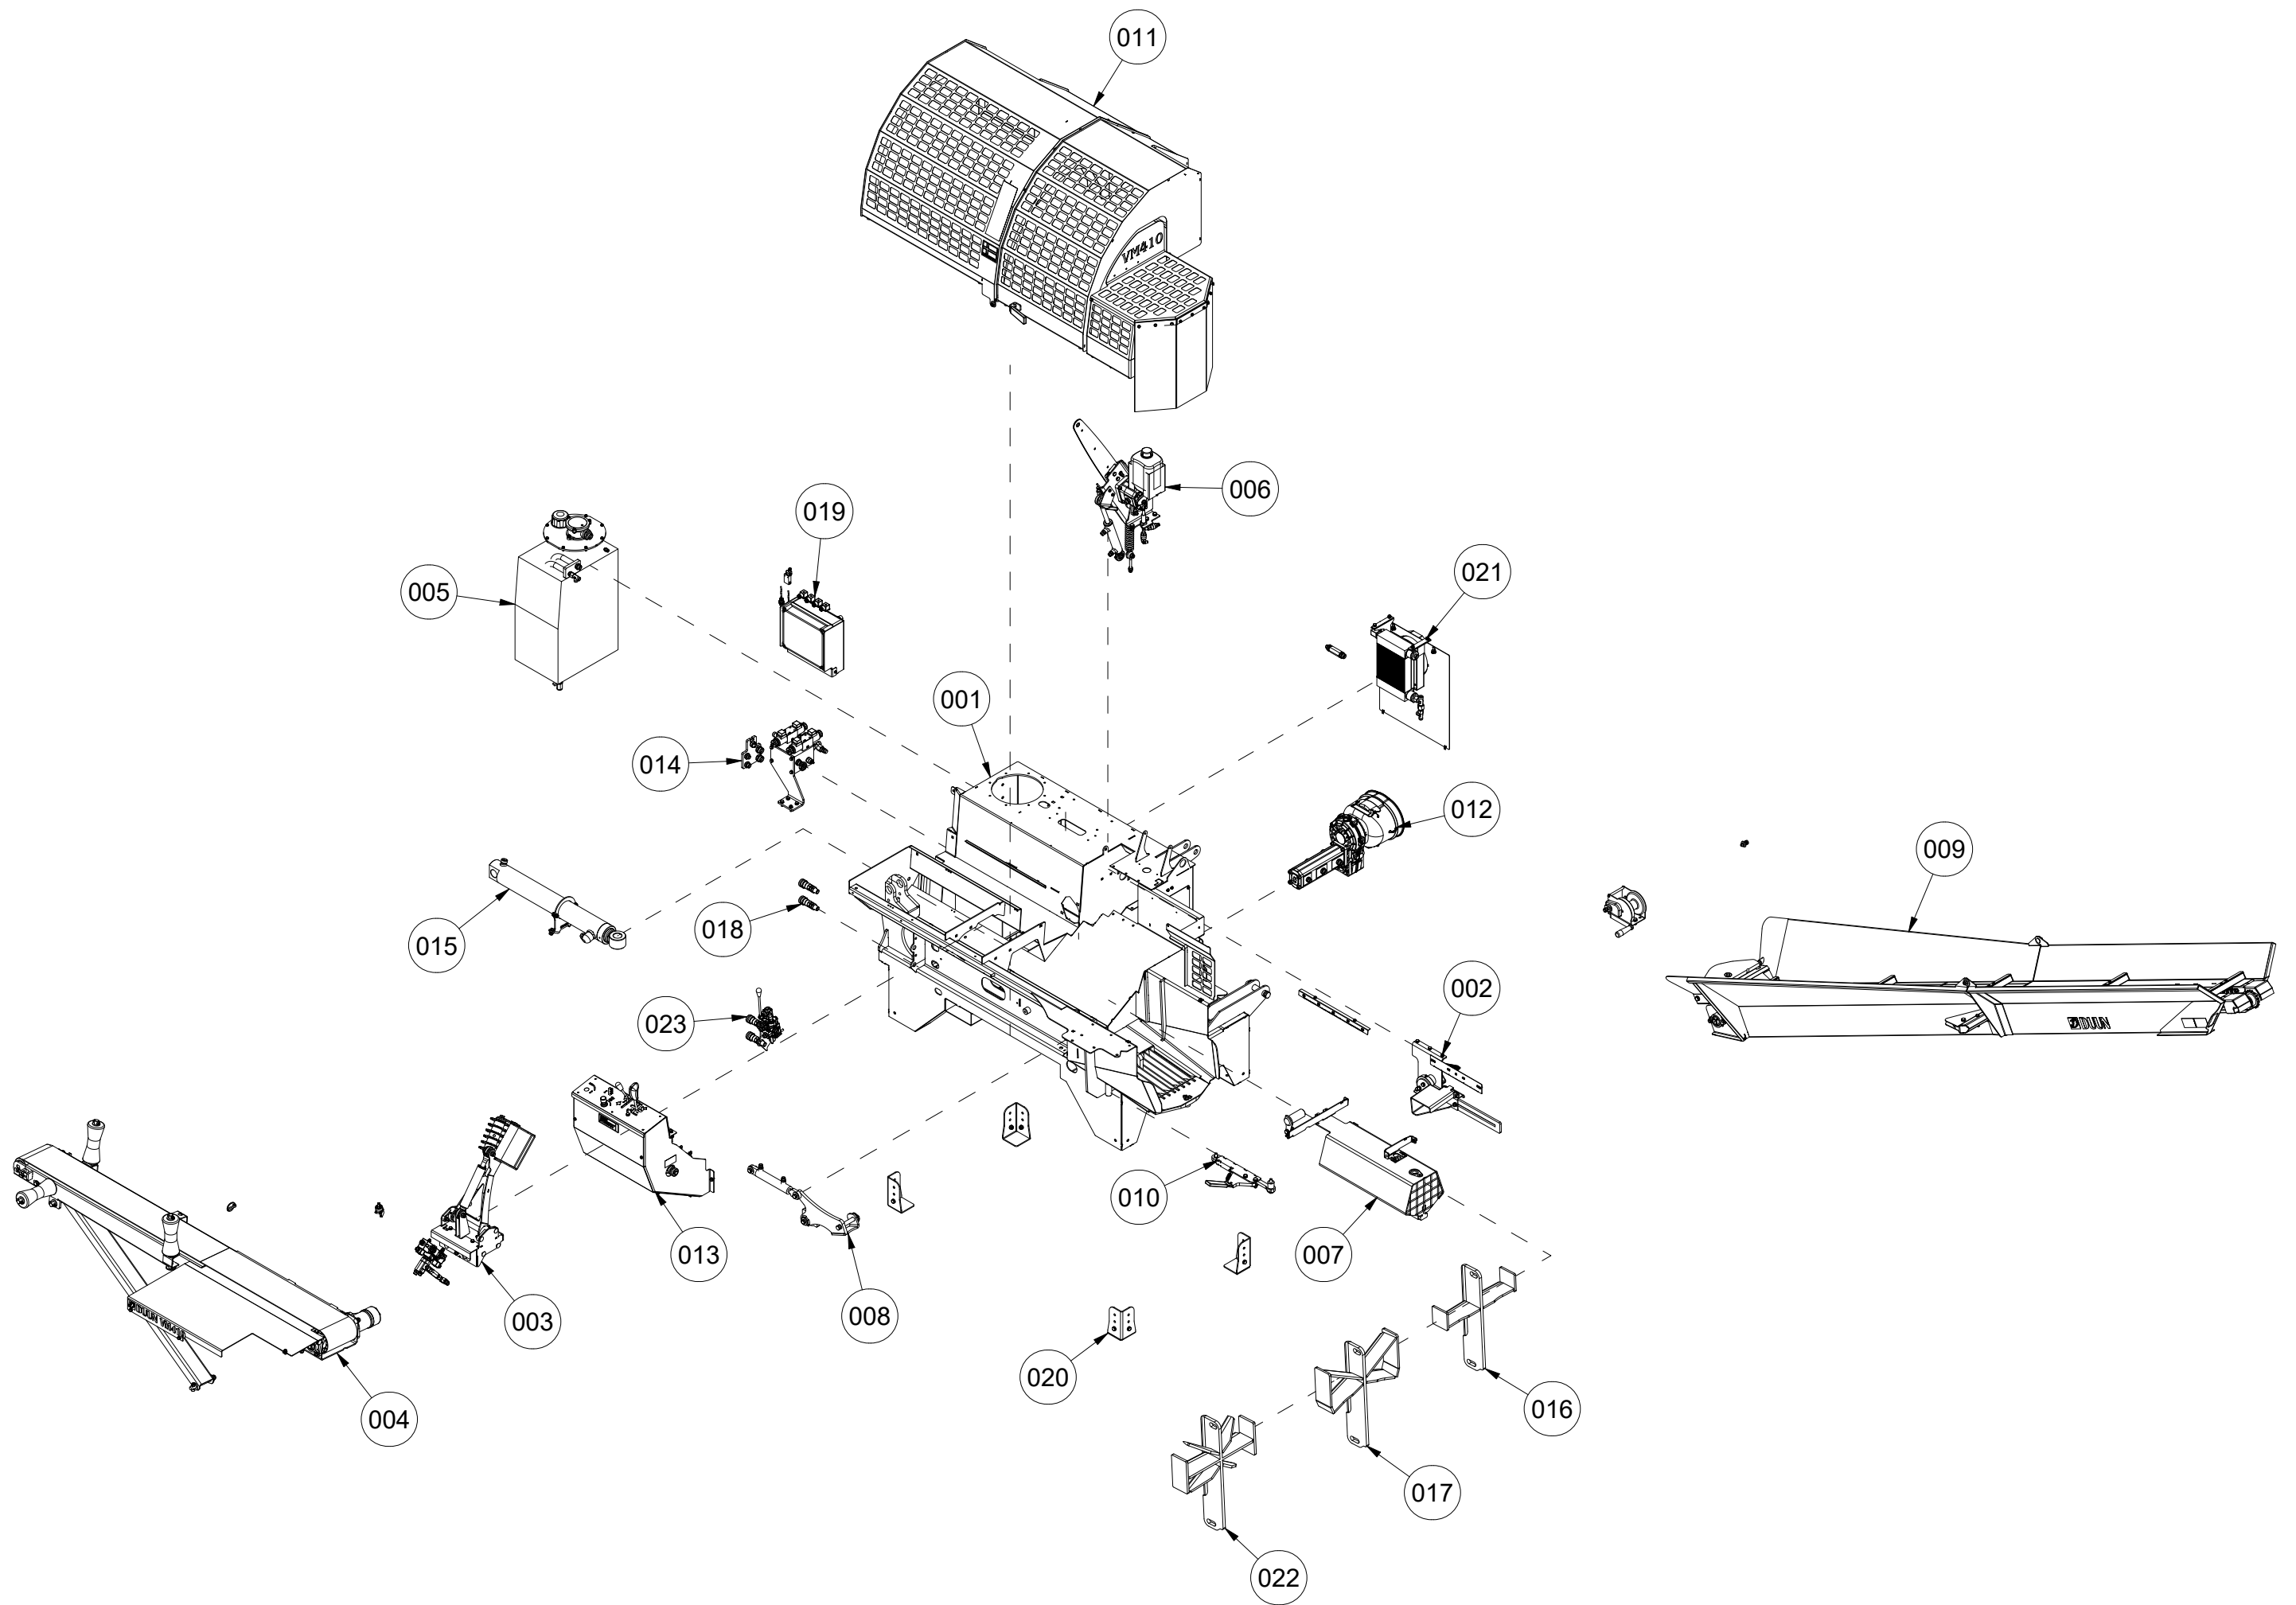

DUUN VM410
Reservedelskatalog

Duun Industrier as
7630 Åsen, Norway
www.duun.no

001 Maskinstativ VM410

Pos	Ant	Artikkelnr	Beskrivelse
1	1	41331036	Maskinstativ VM410 v2
2	1	41311105	Deksel side
3	12	2451196	Sekskantskrue med flens M6x10 EIZn 8.8 DIN 6921
4	1	2935131	Klebemerke 132x72 400 omdr.
5	2	2551730	Trekkarmsbolt kat. 2 Ø28x95
6	2	2556142	Orepinne Ø10x40
7	1	41311202	Brakett sikkerhetsbryter
8	2	2451197	Sekskantskrue med flens M6x12 EIZn 8.8 DIN6921
9	1	41311121	Trakt
10	1	41311181	Deksel
11	2	2477135	Unbrako sylinderskrue M4x16 EIZn DIN 912

002 Stokkstopper VM410

Pos	Ant	Artikkelnr	Beskrivelse
1	1	41311148	Brakett
2	1	41311144	Lengdeviser
3	12	2531047	Underlagsskive M8 EIZn DIN 125
4	6	2483609	Lockingmutter M8 EIZn DIN 985
5	6	2422246	Sekskantskrue M8x25 EIZn 8.8 DIN 933
6	3	2476197	Unbrako rundhodeskrue M6x12 EIZn ISO 7380
7	1	2478407	Smørenippel Rett M8
8	1	41311027	Stokkstopper akse
9	1	41311010	Stokkstopperholder
10	1	2115126	Passkile 8x7 L22 St DIN 6885A
11	3	2534060	Fjærskive M10 EIZn DIN 127
12	1	2422297	Sekskantskrue M10x25 EIZn 8.8 DIN 933
13	1	2913030	Strekfjær Dt2,5 Dy25 L100 St
14	1	41311140	Brakett
15	1	41311141	Stokkstopperplate
16	1	2483613	Lockingmutter M16 EIZn DIN 985
17	2	2483610	Lockingmutter M10 EIZn DIN 985
18	2	2531060	Underlagsskive M10 EIZn DIN 125
19	2	2344331	Låseskrue M10x30 EIZn 8.8 DIN 603
20	1	41311120	Lengdeviser
21	2	2451197	Sekskantskrue med flens M6x12 EIZn 8.8 DIN6921
22	1	41311166	Eksenter
23	1	41311167	Styreplate
24	1	41311168	Styreplate
25	2	2422301	Sekskantskrue M10x35 EIZn 8.8 DIN 933
26	1	2245230	Plastlager 30x34x52
27	1	2422501	Sekskantskrue M16x90 EIZn 8.8 DIN 931