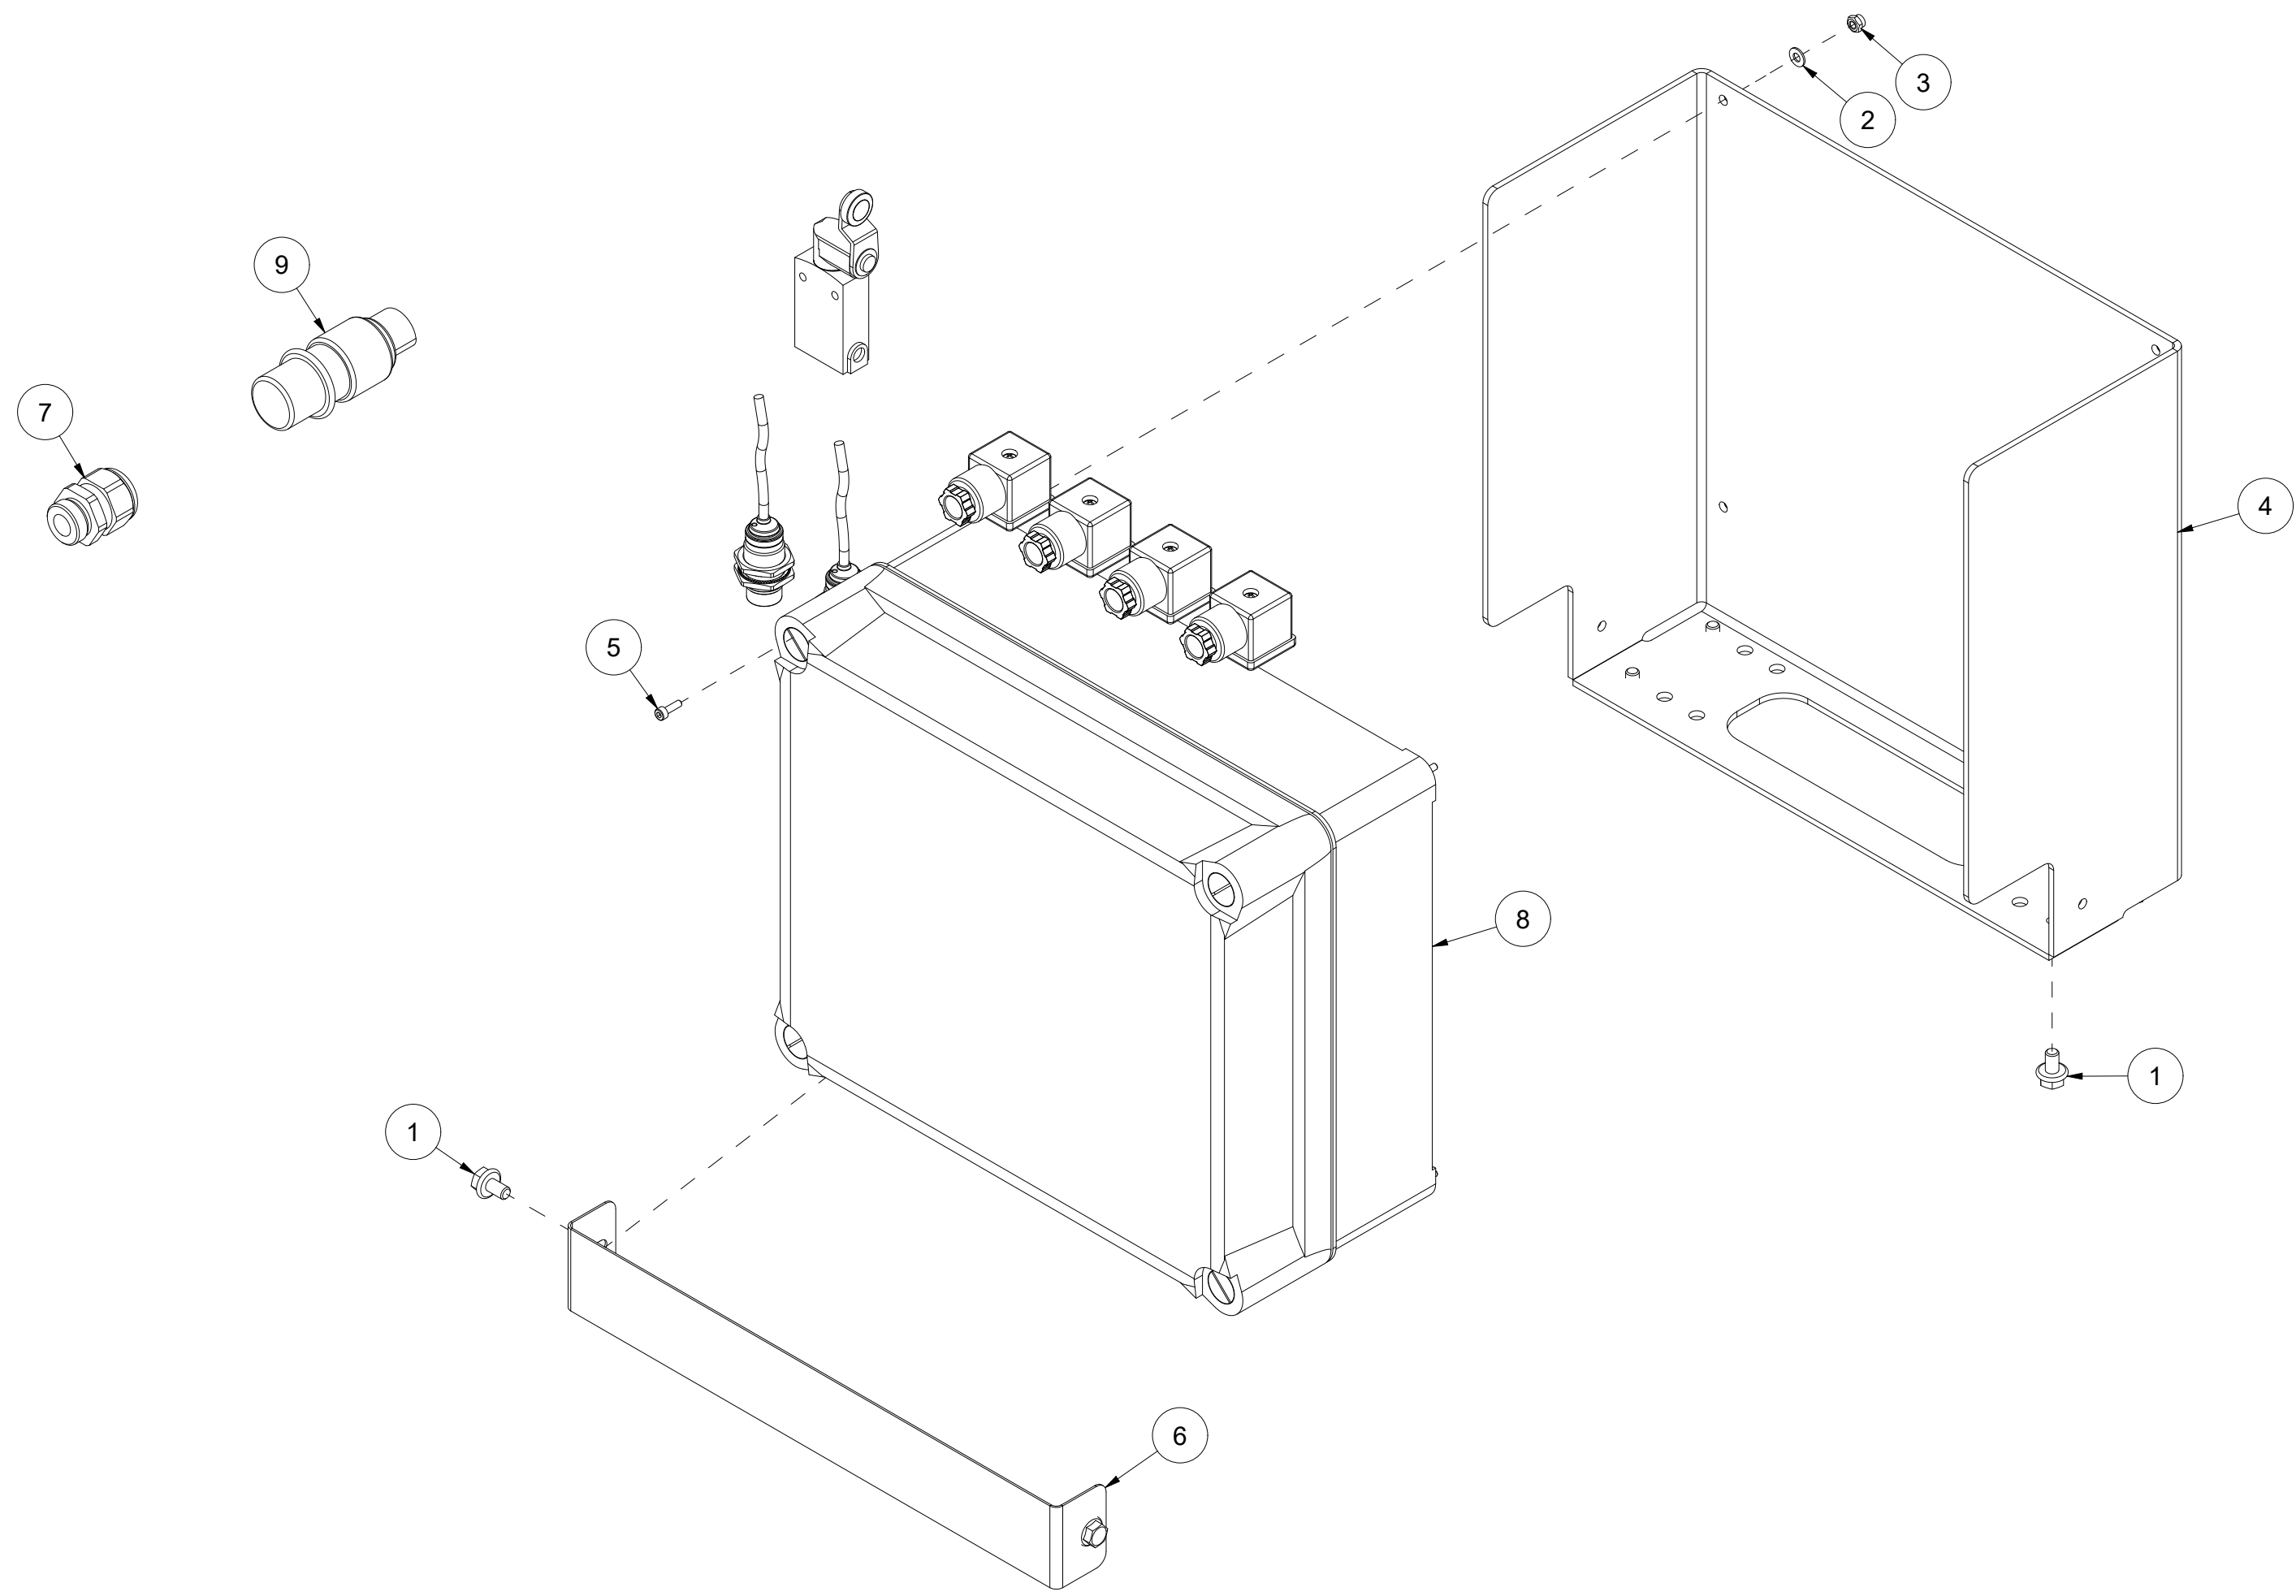

Pos	Ant	Artikkelnr	Beskrivelse
1	2	2957804	Skottgjennomføring 1/2" BSP
2	2	2957861	Hydraulikpakning 1/2"
3	2	2957858	Hurtigkobling 1/2" hunk.

019 Elektronikkboks VM410

Pos	Ant	Artikkelnr	Beskrivelse
1	6	2451196	Sekskantskrue med flens M6x10 EIZn 8.8 DIN 6921
2	4	2531023	Underlagsskive M4 EIZn DIN 125
3	4	2483606	Lockingmutter M4 EIZn DIN 985
4	1	41311213	Brakett Elboks
5	4	2477103	Unbrako sylinderskrue M3x10 EIZn DIN 912
6	1	41311214	Deksel
7	1	4127615	Nippel med strekkavlaster M20
8	1		Koblingsboks VM370/410 komplett
9	1	4321701	Støpsels-kontakt 3-pol.hannkj.