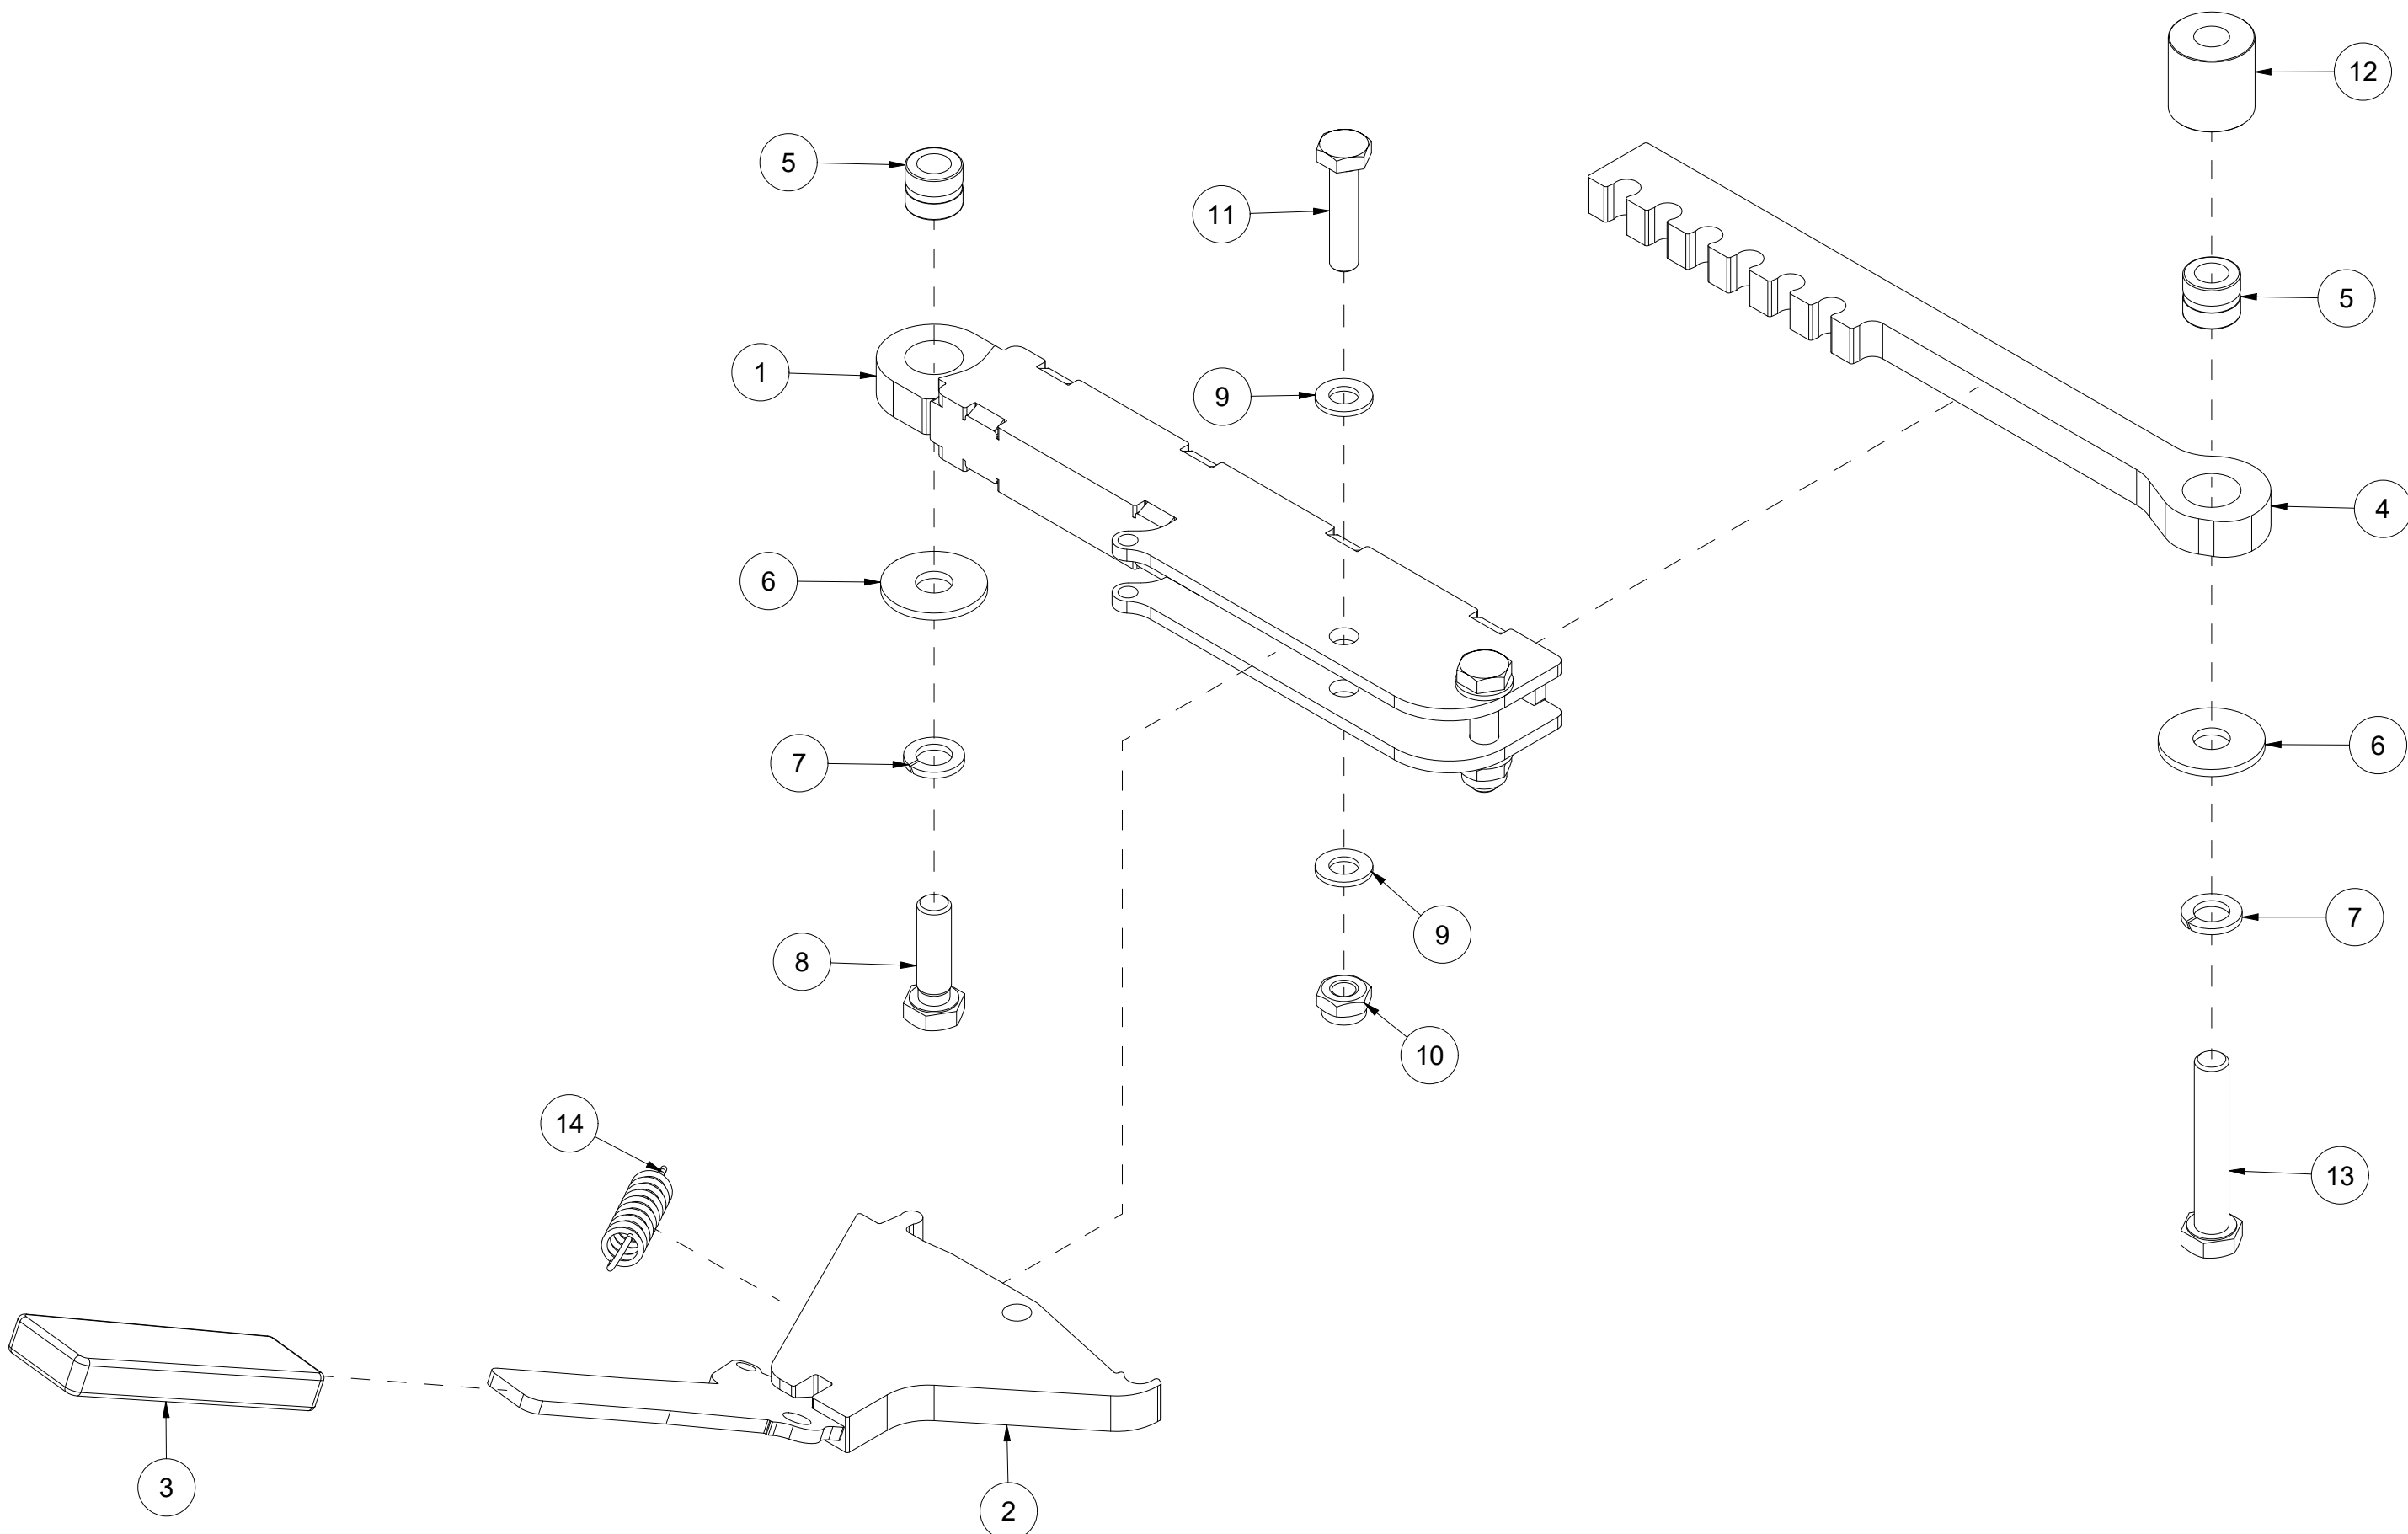

010 Sidesving transportbånd VM410

Pos	Ant	Artikkelnr	Beskrivelse
1	1	41201058	Reguleringsmekanisme
2	1	41201056	Låsespake
3	1	2245062	Håndtak, plast
4	1	41201054	Reguleringsstang
5	2	41301089	Glidelager
6	2	2533090	Karosseriskive M12 EIZn DIN 9021
7	2	2534069	Fjærskive M12 EIZn DIN 127
8	1	2422352	Sekskantskrue M12x40 EIZn 8.8 DIN 933
9	4	2531060	Underlagsskive M10 EIZn DIN 125
10	2	2483610	Lockingmutter M10 EIZn DIN 985
11	2	2422305	Sekskantskrue M10x45 EIZn 8.8 DIN 931
12	1	41311107	Hylse
13	1	2422361	Sekskantskrue M12x70 EIZn 8.8 DIN 931
14	1	41201374	Strekkfjær Dt2,0 Dy15 L70 St Rød