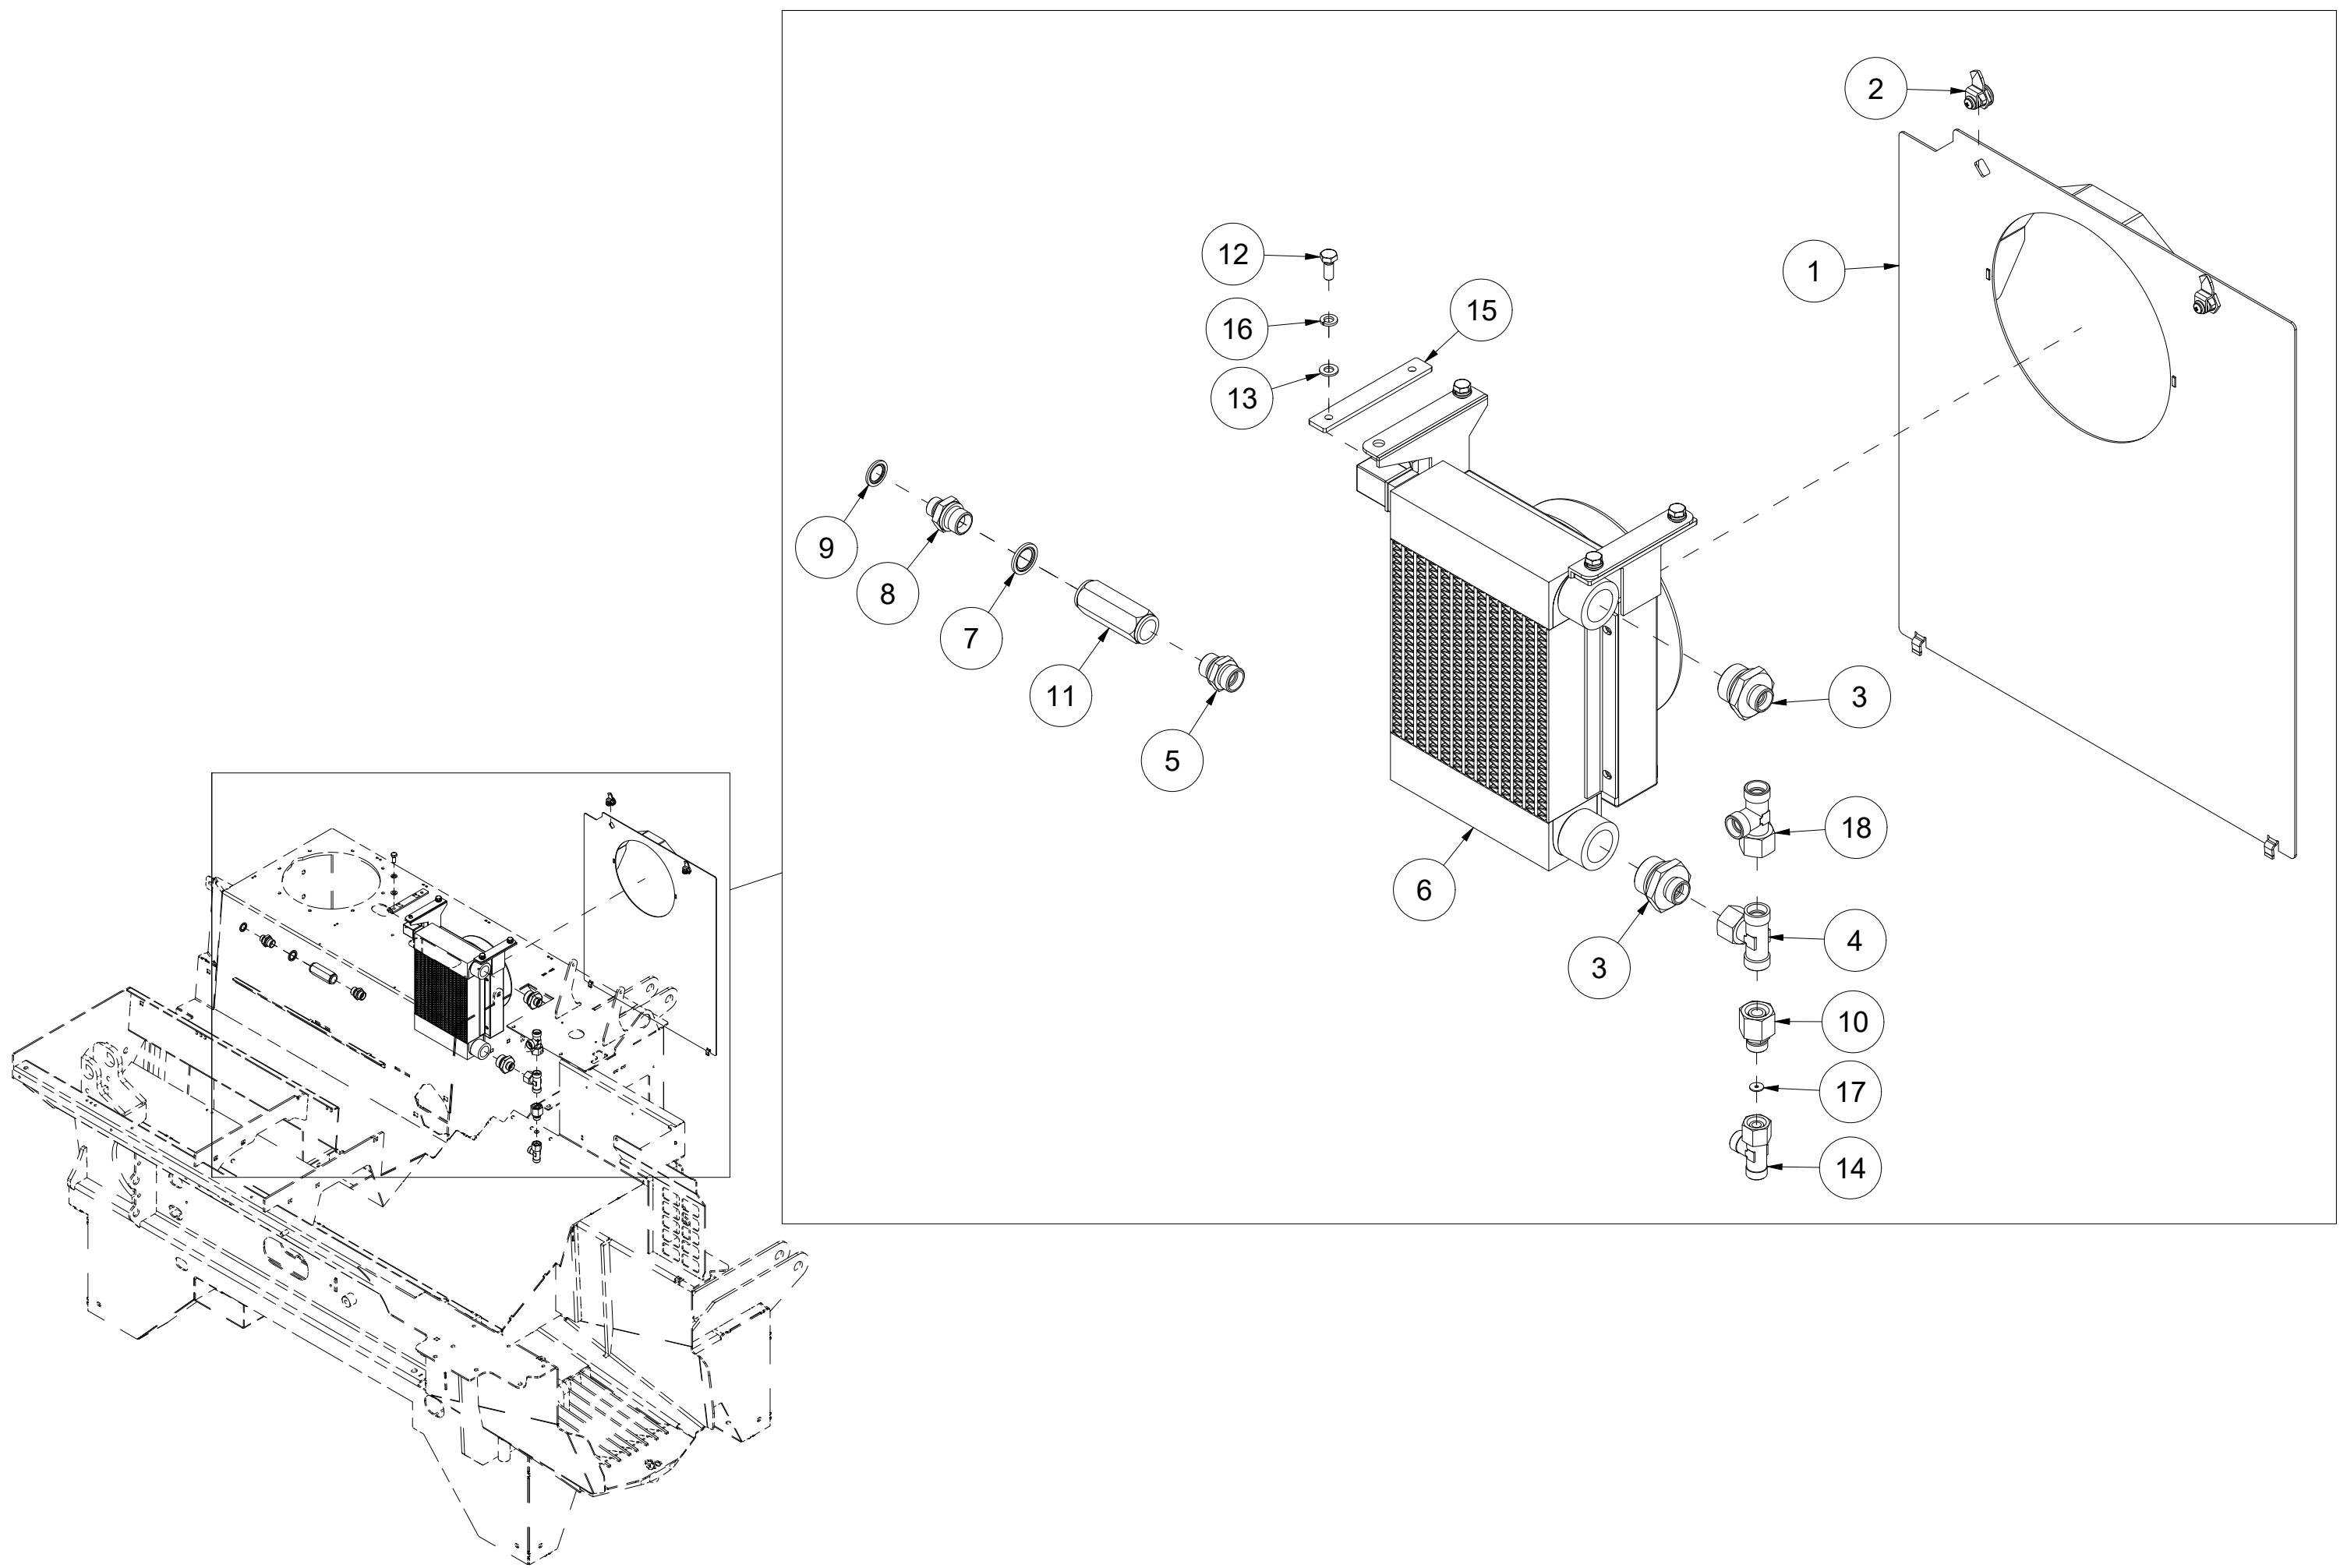

021 Oljekjøler VM410

Pos	Ant	Artikkelnr	Beskrivelse
1	1	41311175	Deksel for oljekjøler
2	2	2931024	Tversporlås Euro Lock
3	2	2957780	Ansatsnippel GEK BSP 1" L15 ED
4	1	2957775	T-ansatsnippel EVTK 15L
5	1	2957768	Ansatsnippel GEK BSP 1/2" L15 ED
6	1	4253052	Oljekjøler
7	1	2957861	Hydraulikkpakning 1/2"
8	1	2957763	Ansatsnippel BSP 1/2" - 3/8"
9	1	2957890	Hydraulikkpakning 3/8"
10	1	2957513	Overgang L15-L12
11	1	2955297	Tilbakeslagsventil 1/2" 6,0Bar
12	4	2422244	Sekskantskrue M8x20 EIZn 8.8 DIN 933
13	4	2531047	Underlagsskive M8 EIZn DIN 125
14	1	2957723	T-ansatsnippel EVLK 12L
15	2	41311195	Mutterplate
16	4	2534047	Fjærskive M8 EIZn DIN 127
17	1	41311176	Dyse Ø3,2/12x1
18	1	2957776	T-ansatsnippel EVLK 15L