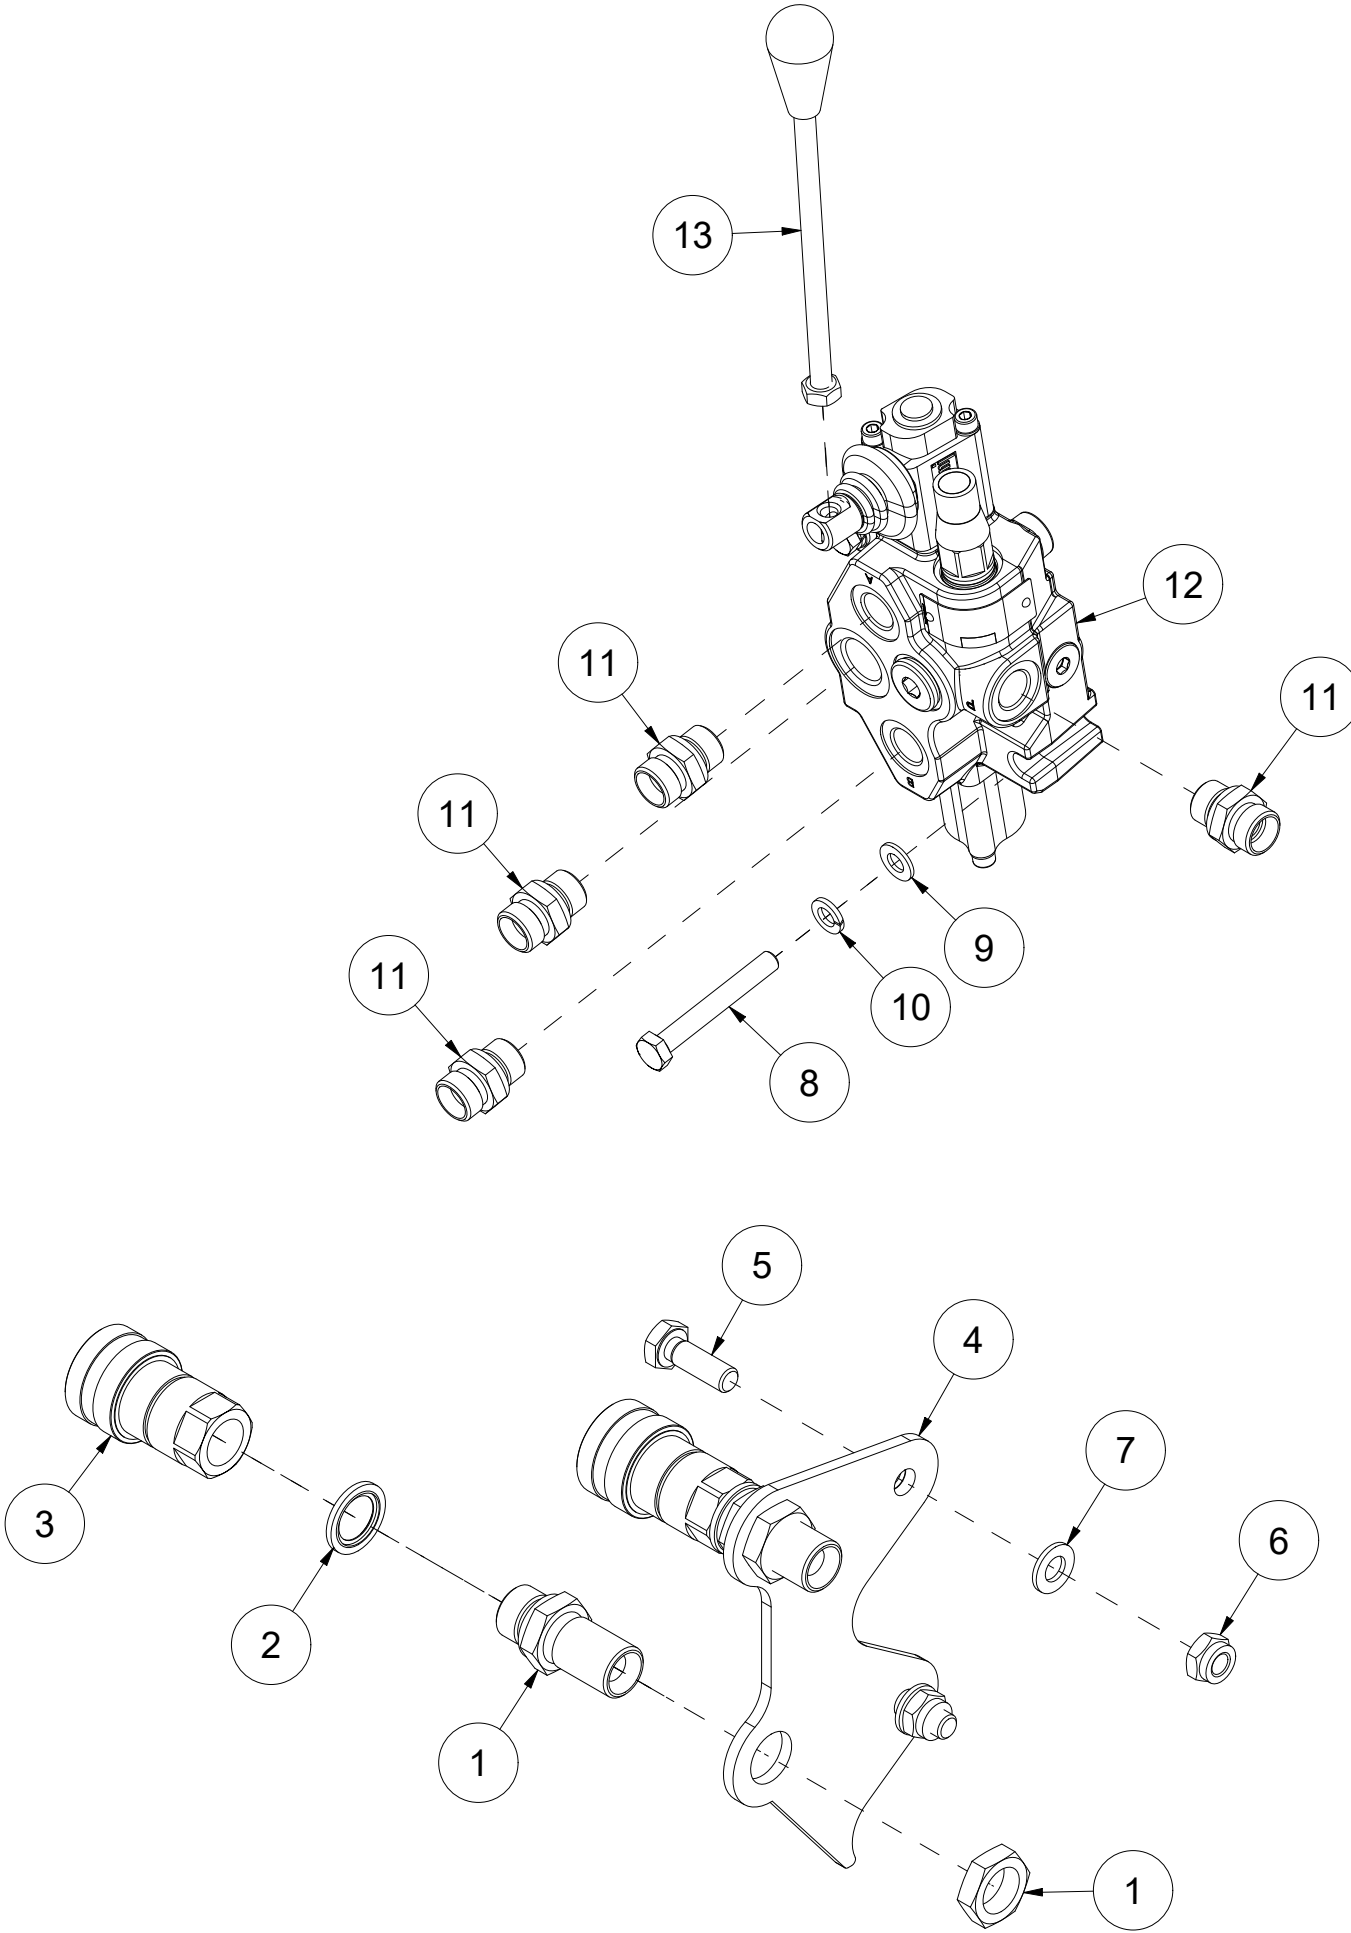

021 Oljekjøler VM410

Pos	Ant	Artikkelnr	Beskrivelse
1	1	41311175	Deksel for oljekjøler
2	2	2931024	Tversporlås Euro Lock
3	2	2957780	Ansatsnippel GEK BSP 1" L15 ED
4	1	2957775	T-ansatsnippel EVTK 15L
5	1	2957768	Ansatsnippel GEK BSP 1/2" L15 ED
6	1	4253052	Oljekjøler
7	1	2957861	Hydraulikkpakning 1/2"
8	1	2957763	Ansatsnippel BSP 1/2" - 3/8"
9	1	2957890	Hydraulikkpakning 3/8"
10	1	2957513	Overgang L15-L12
11	1	2955297	Tilbakeslagsventil 1/2" 6,0Bar
12	4	2422244	Sekskantskrue M8x20 EIZn 8.8 DIN 933
13	4	2531047	Underlagsskive M8 EIZn DIN 125
14	1	2957723	T-ansatsnippel EVLK 12L
15	2	41311195	Mutterplate
16	4	2534047	Fjærskive M8 EIZn DIN 127
17	1	41311176	Dyse Ø3,2/12x1
18	1	2957776	T-ansatsnippel EVLK 15L

022 Klyvekniv 8-deler VM410

Pos	Ant	Artikkelnr	Beskrivelse
1	1	41311212	Klyvekniv 8-deler

023 Uttak til Stegmater

Pos	Ant	Artikkelnr	Beskrivelse
1	2	2957804	Skottgjennomføring 1/2" BSP
2	2	2957861	Hydraulikkpakning 1/2"
3	2	2957858	Hurtigkobling 1/2" hunk.
4	1	41331032	Festeplate
5	2	2422299	Sekskantskrue M10x30 EIZn 8.8 DIN 933
6	2	2483610	Lockingmutter M10 EIZn DIN 985
7	4	2531060	Underlagsskive M10 EIZn DIN 125
8	2	2422259	Sekskantskrue M8x60 EIZn 8.8 DIN 931
9	2	2531047	Underlagsskive M8 EIZn DIN 125
10	2	2534047	Fjærskive M8 EIZn DIN 127
11	4	2957749	Ansatsnippel GEK BSP 3/8" L12 ED
12	1	2955236	Retn.ventil 1 sleider, VDM6 A1
13	1	2245037	Håndtak L205 M8