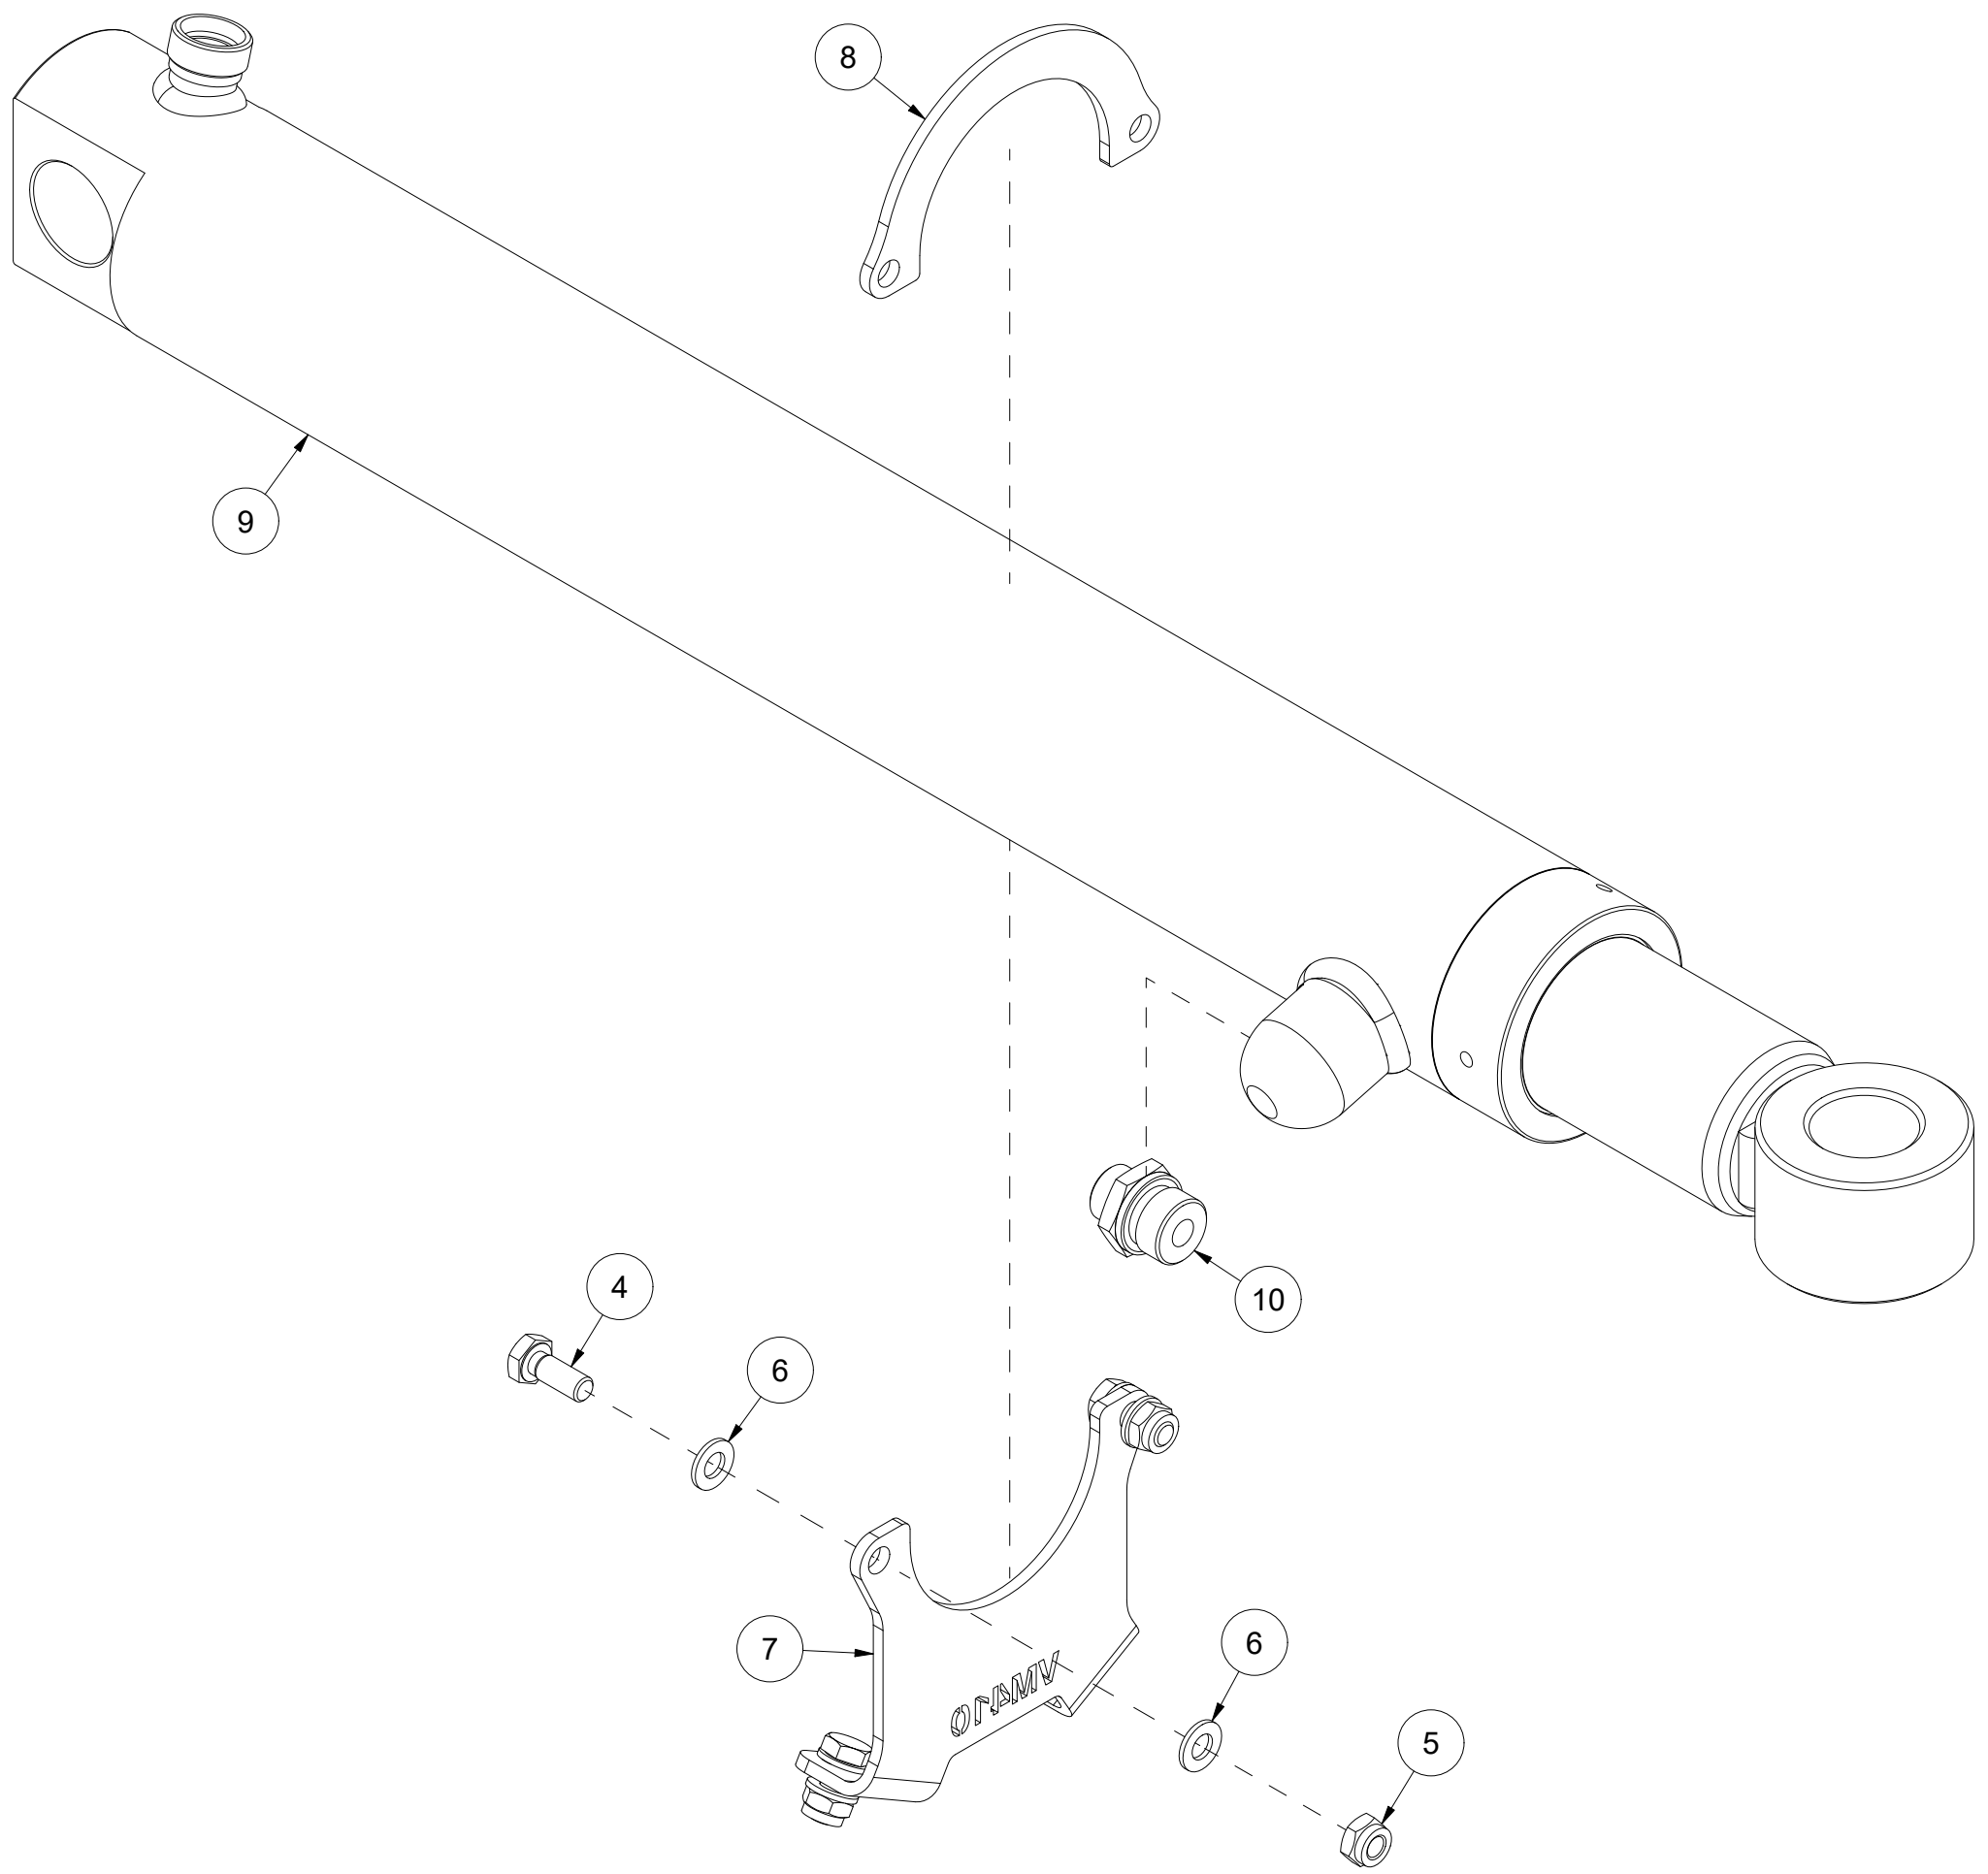

015 Cylinder 11 t VM410

Pos	Ant	Artikkelnr	Beskrivelse
4	4	2422297	Sekskantskrue M10x25 EIZn 8.8 DIN 933
5	4	2483610	Lockingmutter M10 EIZn DIN 985
6	8	2531060	Underlagsskive M10 EIZn DIN 125
7	1	41331015	Støtteplate Ø80 VM410
8	1	41201074	Overplate Ø80
9	1	2955010	Sylinder Giubelli C#2610800700580BGA1700
10	1	2957772	Ansatsnippel GEK BSP 3/4" L15 ED