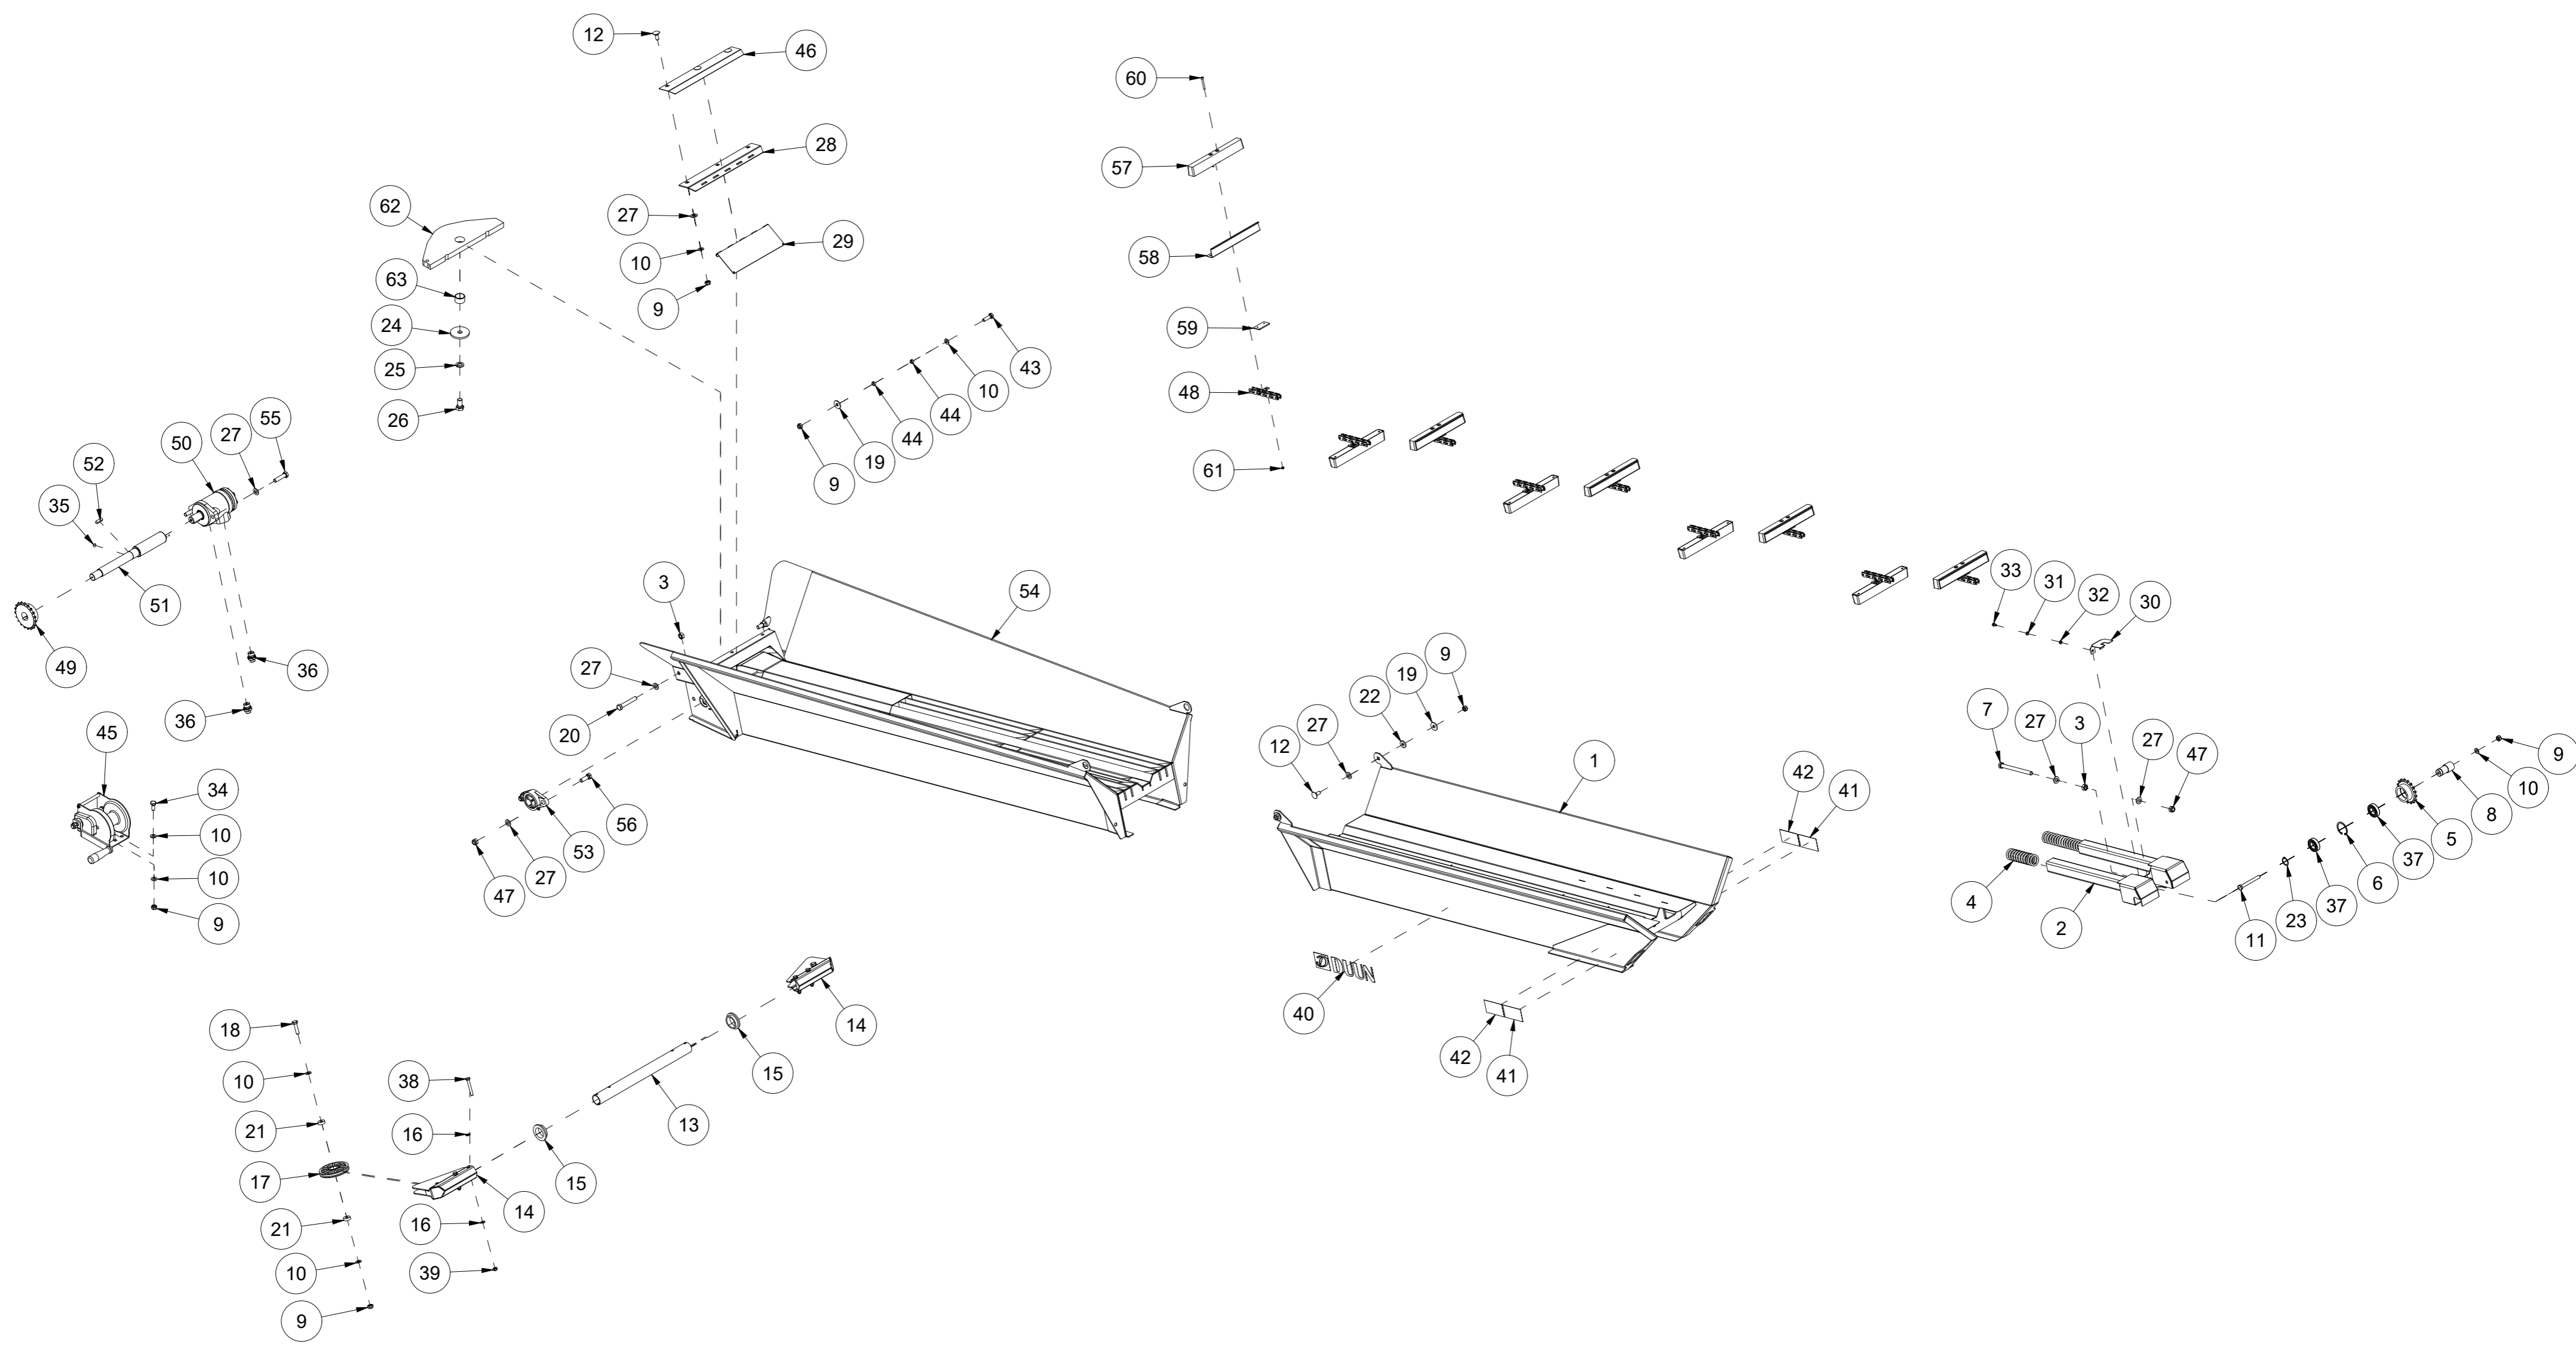

007 Klyvestempel VM410

Pos	Ant	Artikkelnr	Beskrivelse
1	1	41311042	Sleide
2	6	2471305	Unbrako sylinderskrue M10x45 St 12.9 DIN 912
3	6	2483610	Lockingmutter M10 EIZn DIN 985
4	1	41311157	Brakett
5	4	2422244	Sekskantskrue M8x20 EIZn 8.8 DIN 933
6	2	2483609	Lockingmutter M8 EIZn DIN 985
7	6	2531047	Underlagsskive M8 EIZn DIN 125
8	2	2534047	Fjærskive M8 EIZn DIN 127
9	1	2472311	Unbrako senkhodeskrue M10x65 St 10.9 DIN 7991
10	2	2451196	Sekskantskrue med flens M6x10 EIZn 8.8 DIN 6921
11	1	41331002	Klyvestempel
12	1	41201208	Bolt
13	1	41331003	Bolt med øre
14	1	2483611	Lockingmutter M12 EIZn DIN 985
15	2	2531069	Underlagsskive M12 EIZn DIN 125
16	1	2422352	Sekskantskrue M12x40 EIZn 8.8 DIN 933
17	1	41331019	Brakkett føler V side
18	2	41331017	Følerplate
19	4	2465196	Sekskantskrue Taptite med flens M6x10 EIZn 8.8
20	1	41331024	Brakkett føler H side

008 Knivløft hydraulisk VM410

Pos	Ant	Artikkelnr	Beskrivelse
1	1	41311130	Løftearm
2	1	2526322	Toppstagbolt kat. 1 Ø19x97
3	1	2556142	Orepinne Ø10x40
4	1	41311132	Feste løftearm
5	4	2422352	Sekskantskrue M12x40 EIZn 8.8 DIN 933
6	2	2531069	Underlagsskive M12 EIZn DIN 125
7	5	2534069	Fjærskive M12 EIZn DIN 127
8	1	2955362	Sylinder 32x20x125 H20H20
9	2	41301089	Glidelager
10	3	2533090	Karosseriskive M12 EIZn DIN 9021
11	2	2957756	Ansatsnippel GEK BSP 1/4" L12 ED
12	1	2422346	Sekskantskrue M12x25 EIZn 8.8 DIN 933
13	1	2478407	Smørenippel Rett M8
14	2	41311173	Dyse ø1,5/12x1