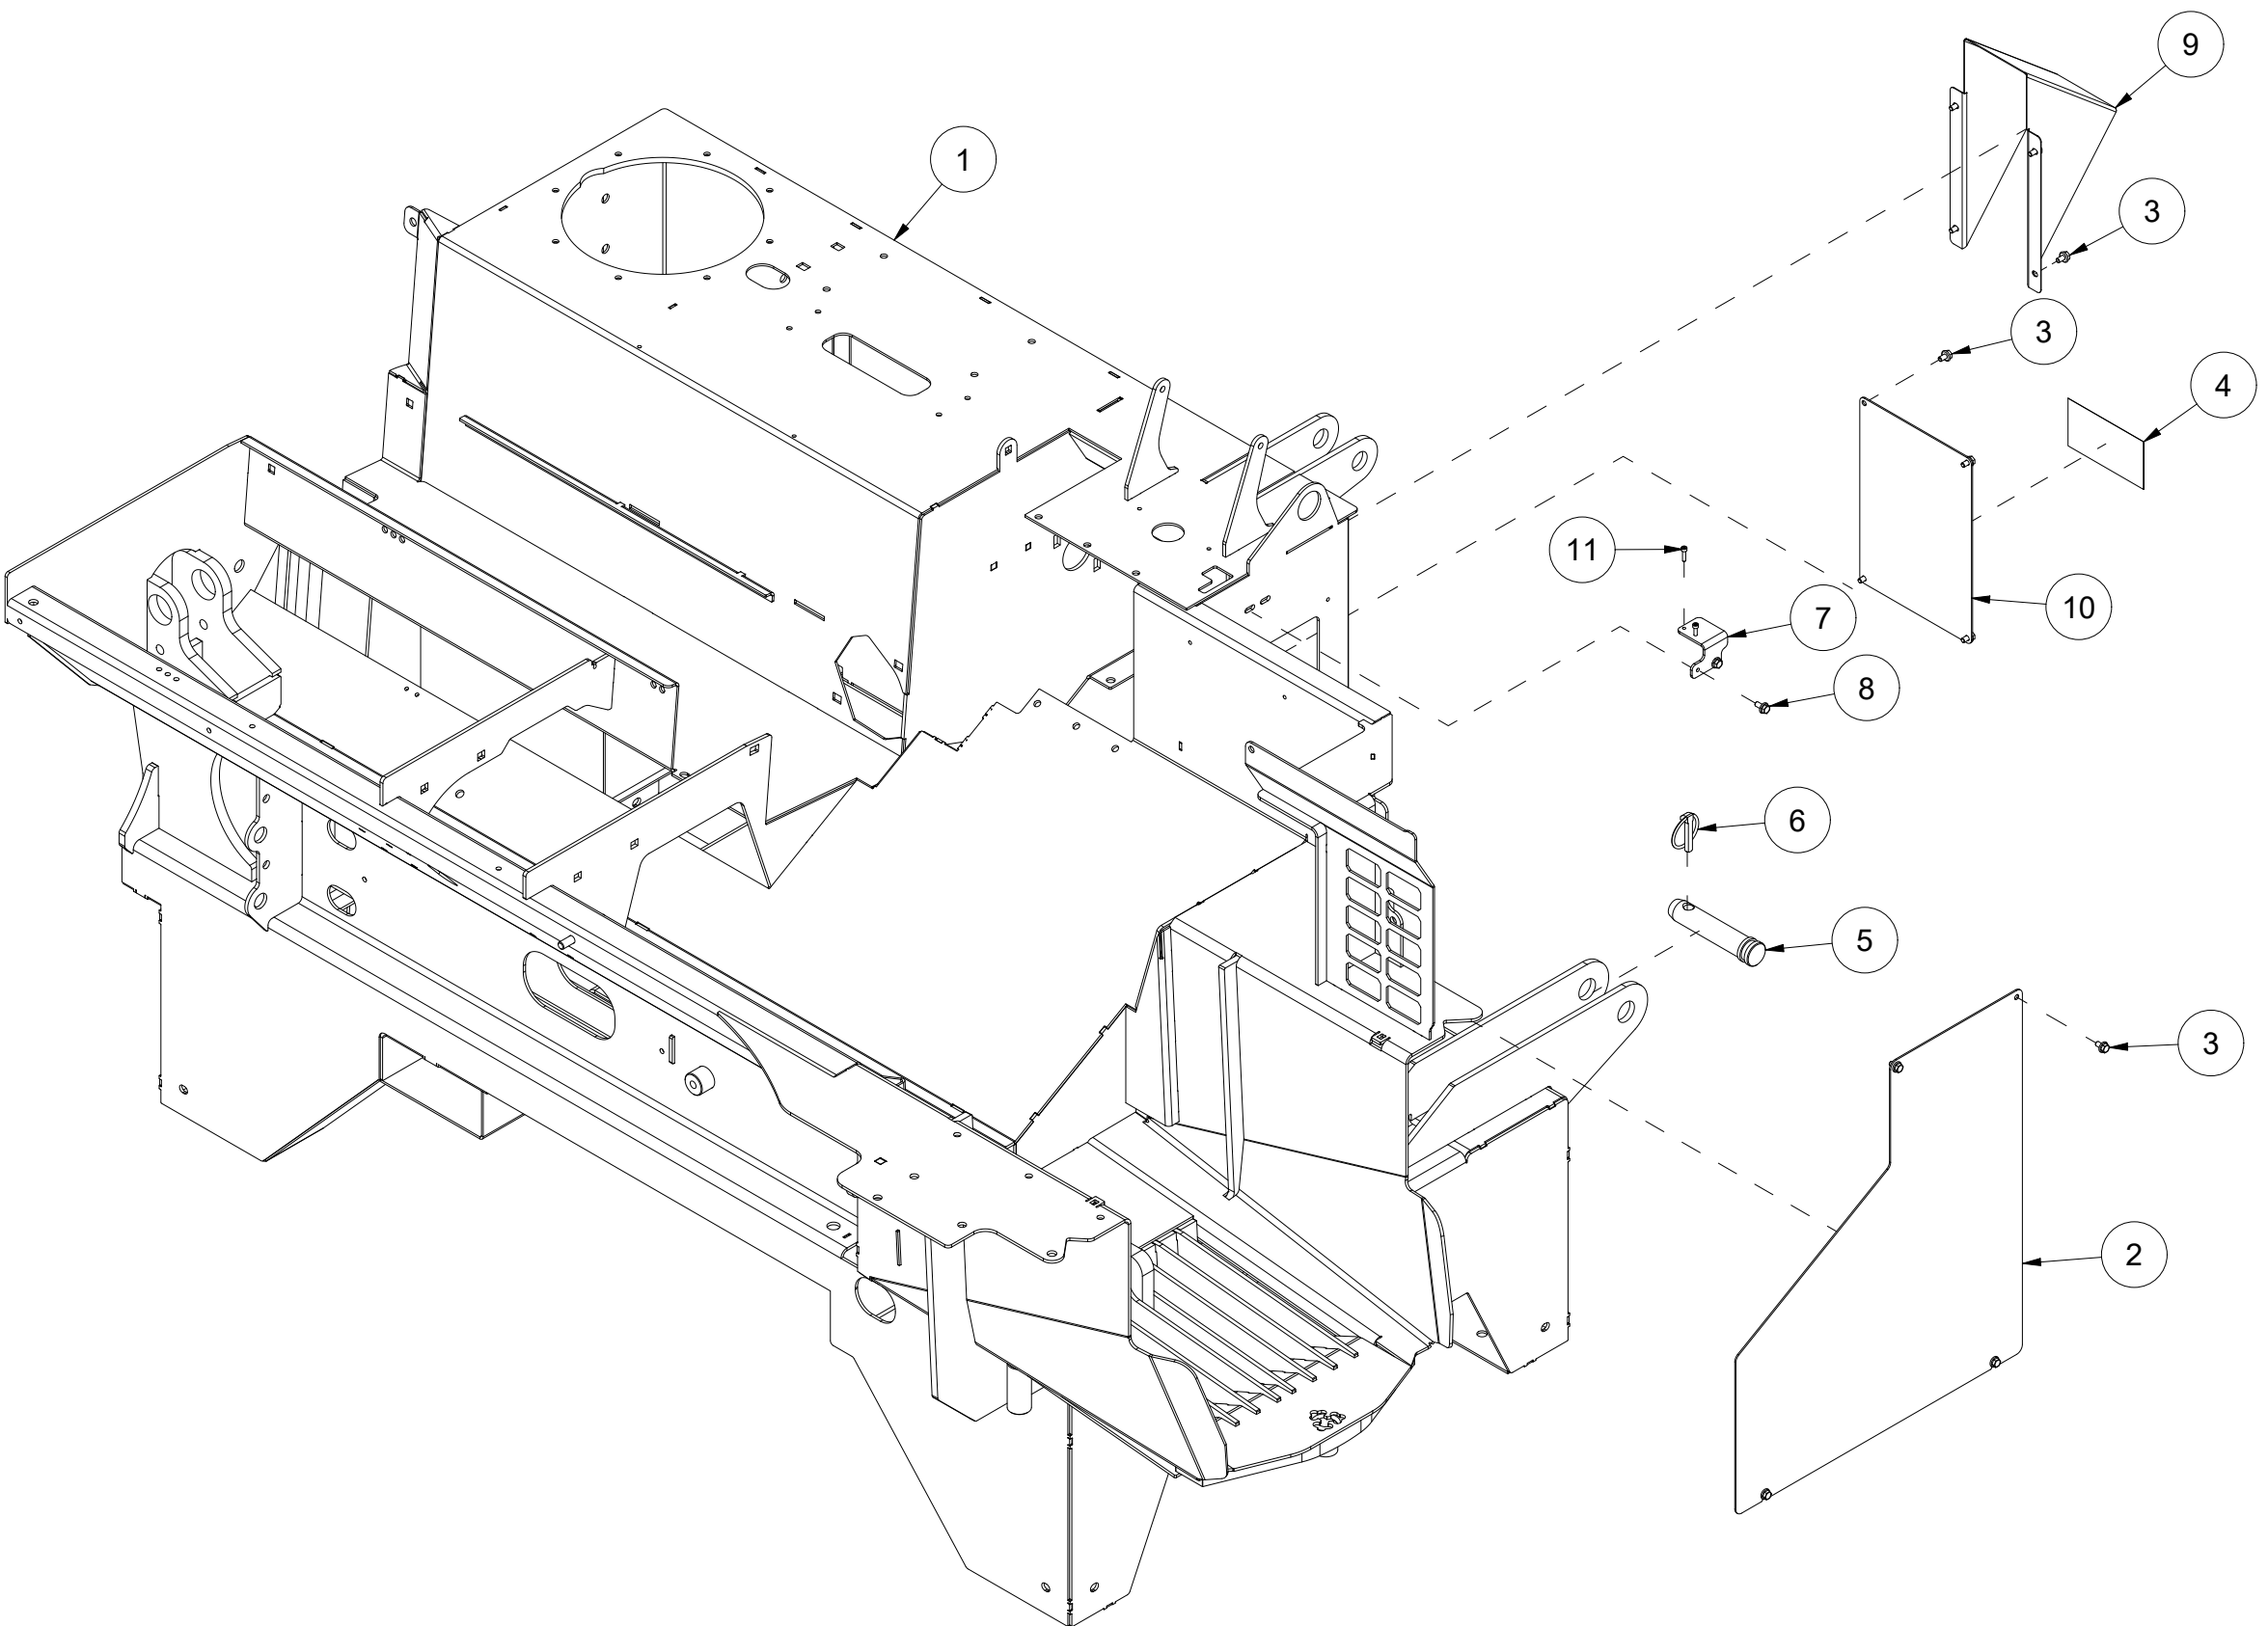

DUUN VM410
Reservedelskatalog

Duun Industrier as
7630 Åsen, Norway
www.duun.no

001 Maskinstativ VM410

Pos	Ant	Artikkelnr	Beskrivelse
1	1	41331036	Maskinstativ VM410 v2
2	1	41311105	Deksel side
3	12	2451196	Sekskantskrue med flens M6x10 EIZn 8.8 DIN 6921
4	1	2935131	Klebemerke 132x72 400 omdr.
5	2	2551730	Trekkarmsbolt kat. 2 Ø28x95
6	2	2556142	Orepinne Ø10x40
7	1	41311202	Brakett sikkerhetsbryter
8	2	2451197	Sekskantskrue med flens M6x12 EIZn 8.8 DIN6921
9	1	41311121	Trakt
10	1	41311181	Deksel
11	2	2477135	Unbrako sylinderskrue M4x16 EIZn DIN 912

002 Stokkstopper VM410

Pos	Ant	Artikkelnr	Beskrivelse
1	1	41311148	Brakett
2	1	41311144	Lengdeviser
3	12	2531047	Underlagsskive M8 EIZn DIN 125
4	6	2483609	Lockingmutter M8 EIZn DIN 985
5	6	2422246	Sekskantskrue M8x25 EIZn 8.8 DIN 933
6	3	2476197	Unbrako rundhodeskrue M6x12 EIZn ISO 7380
7	1	2478407	Smørenippel Rett M8
8	1	41311027	Stokkstopper akse
9	1	41311010	Stokkstopperholder
10	1	2115126	Passkile 8x7 L22 St DIN 6885A
11	3	2534060	Fjærskive M10 EIZn DIN 127
12	1	2422297	Sekskantskrue M10x25 EIZn 8.8 DIN 933
13	1	2913030	Strekfjær Dt2,5 Dy25 L100 St
14	1	41311140	Brakett
15	1	41311141	Stokkstopperplate
16	1	2483613	Lockingmutter M16 EIZn DIN 985
17	2	2483610	Lockingmutter M10 EIZn DIN 985
18	2	2531060	Underlagsskive M10 EIZn DIN 125
19	2	2344331	Låseskrue M10x30 EIZn 8.8 DIN 603
20	1	41311120	Lengdeviser
21	2	2451197	Sekskantskrue med flens M6x12 EIZn 8.8 DIN6921
22	1	41311166	Eksenter
23	1	41311167	Styreplate
24	1	41311168	Styreplate
25	2	2422301	Sekskantskrue M10x35 EIZn 8.8 DIN 933
26	1	2245230	Plastlager 30x34x52
27	1	2422501	Sekskantskrue M16x90 EIZn 8.8 DIN 931