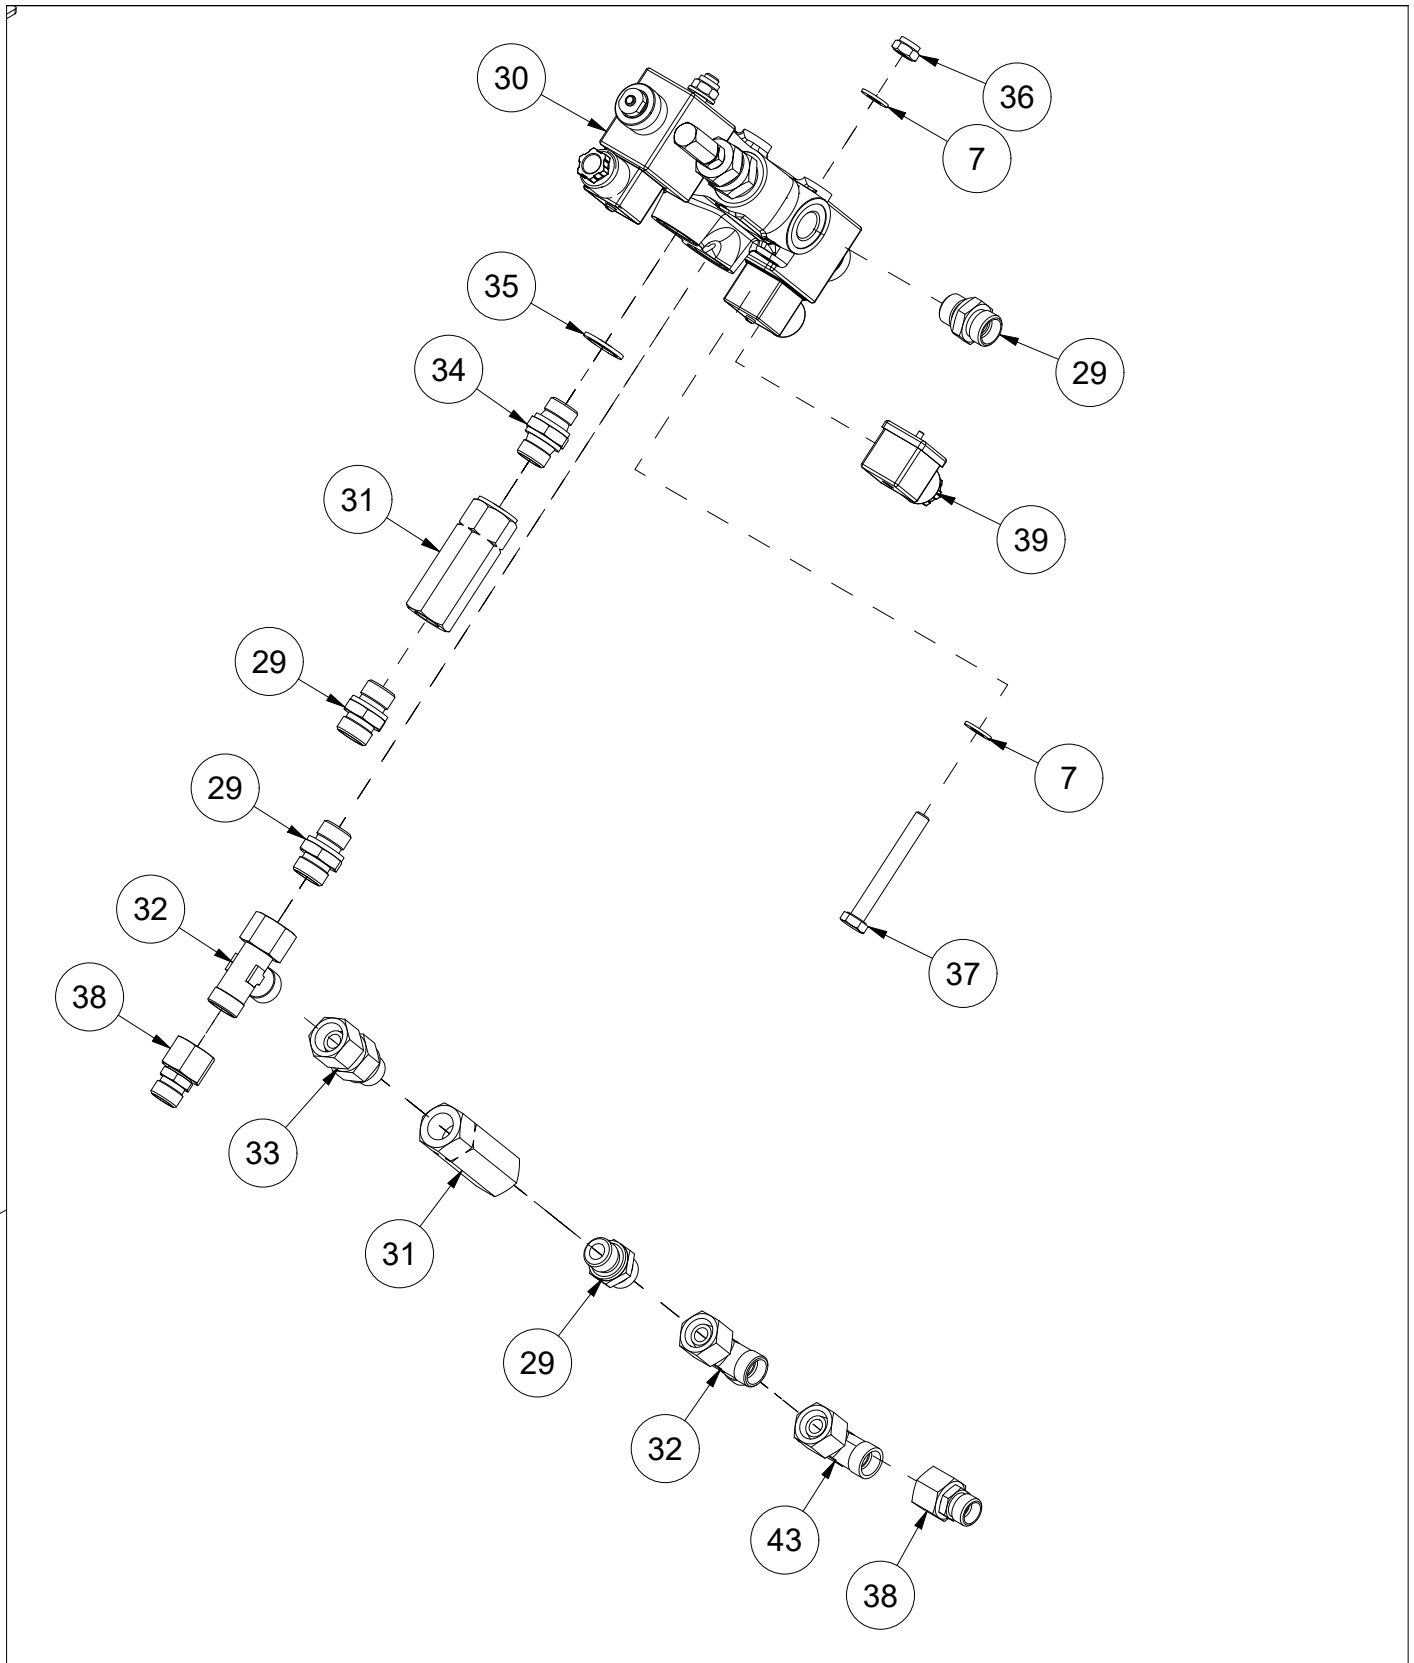

003 Stokkholder VM410

Pos	Ant	Artikkelnr	Beskrivelse
1	2	2954169	Flenslager UCFL 205 25mm
2	4	41111067	Foring
3	12	2483610	Lockingmutter M10 EIZn DIN 985
4	11	2531060	Underlagsskive M10 EIZn DIN 125
5	4	2344332	Låseskrue M10x35 EIZn 8.8 DIN 603
6	2	2534047	Fjærskive M8 EIZn DIN 127
7	6	2531047	Underlagsskive M8 EIZn DIN 125
8	2	2422240	Sekskantskrue M8x16 EIZn 8.8 DIN 933
9	2	41201168	Plastlager Ø30/50x12
10	2	2483611	Lockingmutter M12 EIZn DIN 985
11	6	2531069	Underlagsskive M12 EIZn DIN 125
12	1	41331020	Brakett
13	1	41331025	Deksel
14	6	2344330	Låseskrue M10x25 EIZn 8.8 DIN 603
15	1	2422297	Sekskantskrue M10x25 EIZn 8.8 DIN 933
16	1	41331021	Arm Stokkholder
17	1	41331028	Stokkholderhjul
18	1	41331027	Stokkholder
19	1	41331026	Bolt
20	1	41211150	Skive 12,5/50x6
21	2	2245228	Plastlager Ø30/34x20
22	1	2472299	Unbrako senkhodeskrue M10x30 EIZn DIN 7991
23	2		Skive Ø12,5/40x6
24	1	2422356	Sekskantskrue M12x50 EIZn 8.8 DIN 931
25	1	2422359	Sekskantskrue M12x60 EIZn 8.8 DIN 931
26	1	2477295	Unbrako sylinderskrue M10x20 EIZn DIN 912
27	2	2422346	Sekskantskrue M12x25 EIZn 8.8 DIN 933
28	2	2534069	Fjærskive M12 EIZn DIN 127
29	5	2957749	Ansatsnippel GEK BSP 3/8" L12 ED
30	1	2955312	Retningsventil 3/8"
31	2	2955331	Tilbakeslagsventil 3/8" 0,5Bar
32	2	2957723	T-ansatsnippel EVLK 12L
33	1	2957748	Svivelnippel EVGE 12L BSP 3/8" ED
34	1	2957760	Ansatsnippel BSP 3/8" - 3/8"
35	2	2957890	Hydraulikkpakning 3/8"
36	2	2483609	Lockingmutter M8 EIZn DIN 985
37	2	2422260	Sekskantskrue M8x65 EIZn 8.8 DIN 931
38	2	2957511	Overgang L12-L10
39	2	4311093	Ventilhette med lysdiode
40	1	4311042	Kropp element
41	1	2955015	Sylinder Ø32/20 SL125
42	2	41211239	Hylse
43	1	2957722	T-ansatsnippel EVTK 12L
44	1	4311043	ZB4BD2 Schneider Vendehode 2 fast pos
45	1	4311044	Schneider ZBDD2 Beskyttelseskappe