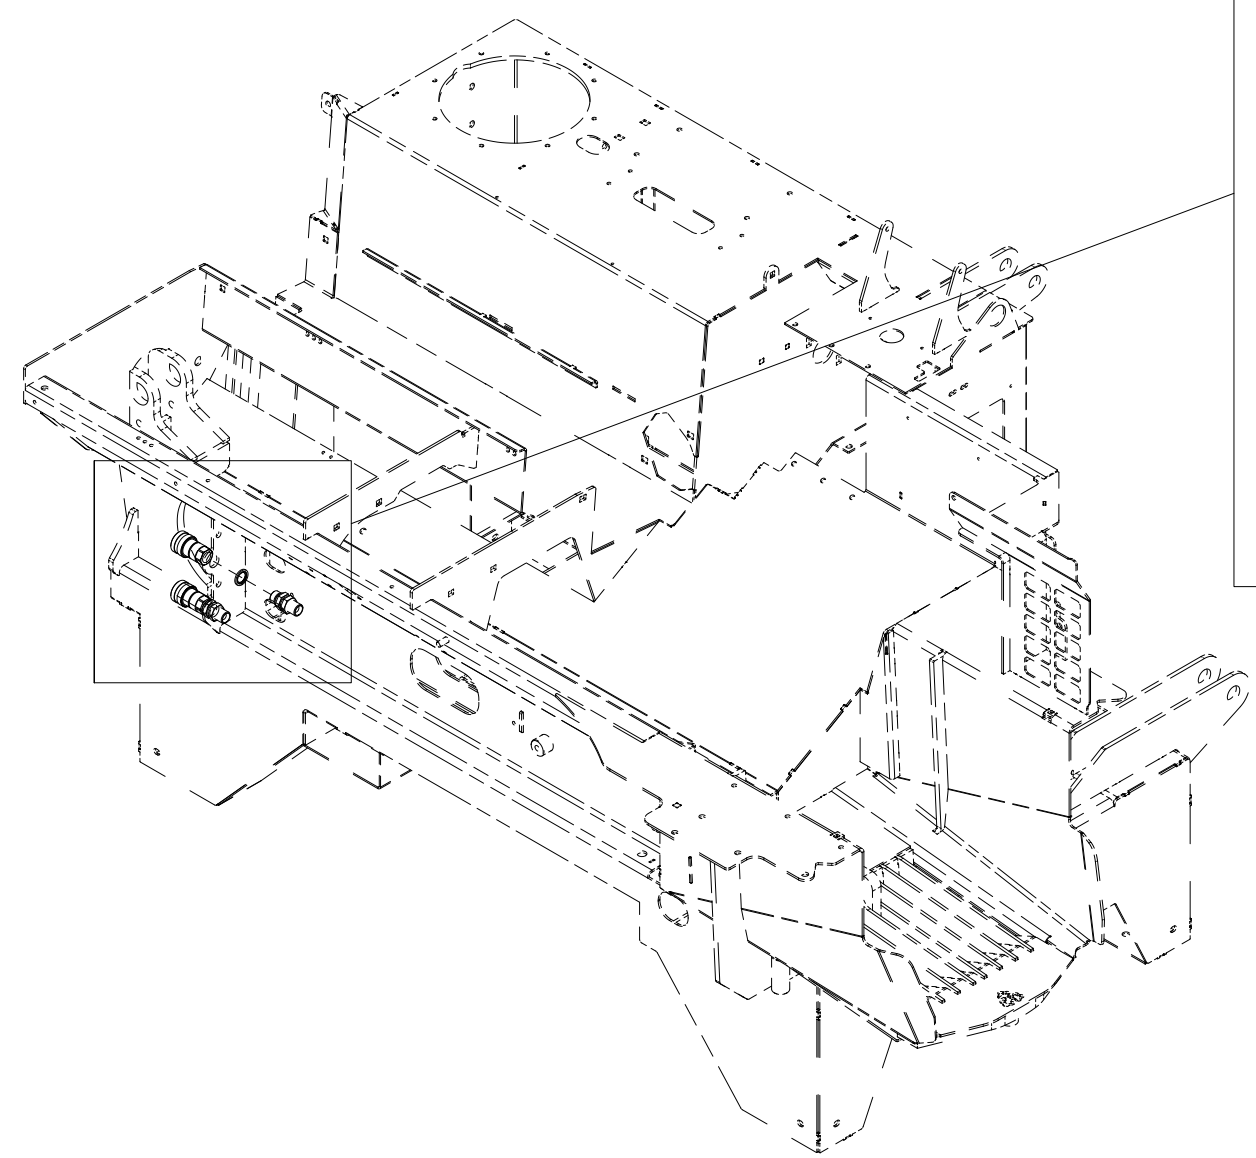

018 Stokkstativ uttak VM410

Pos	Ant	Artikkelnr	Beskrivelse
1	2	2957804	Skottgjennomføring 1/2" BSP
2	2	2957861	Hydraulikpakning 1/2"
3	2	2957858	Hurtigkobling 1/2" hunk.