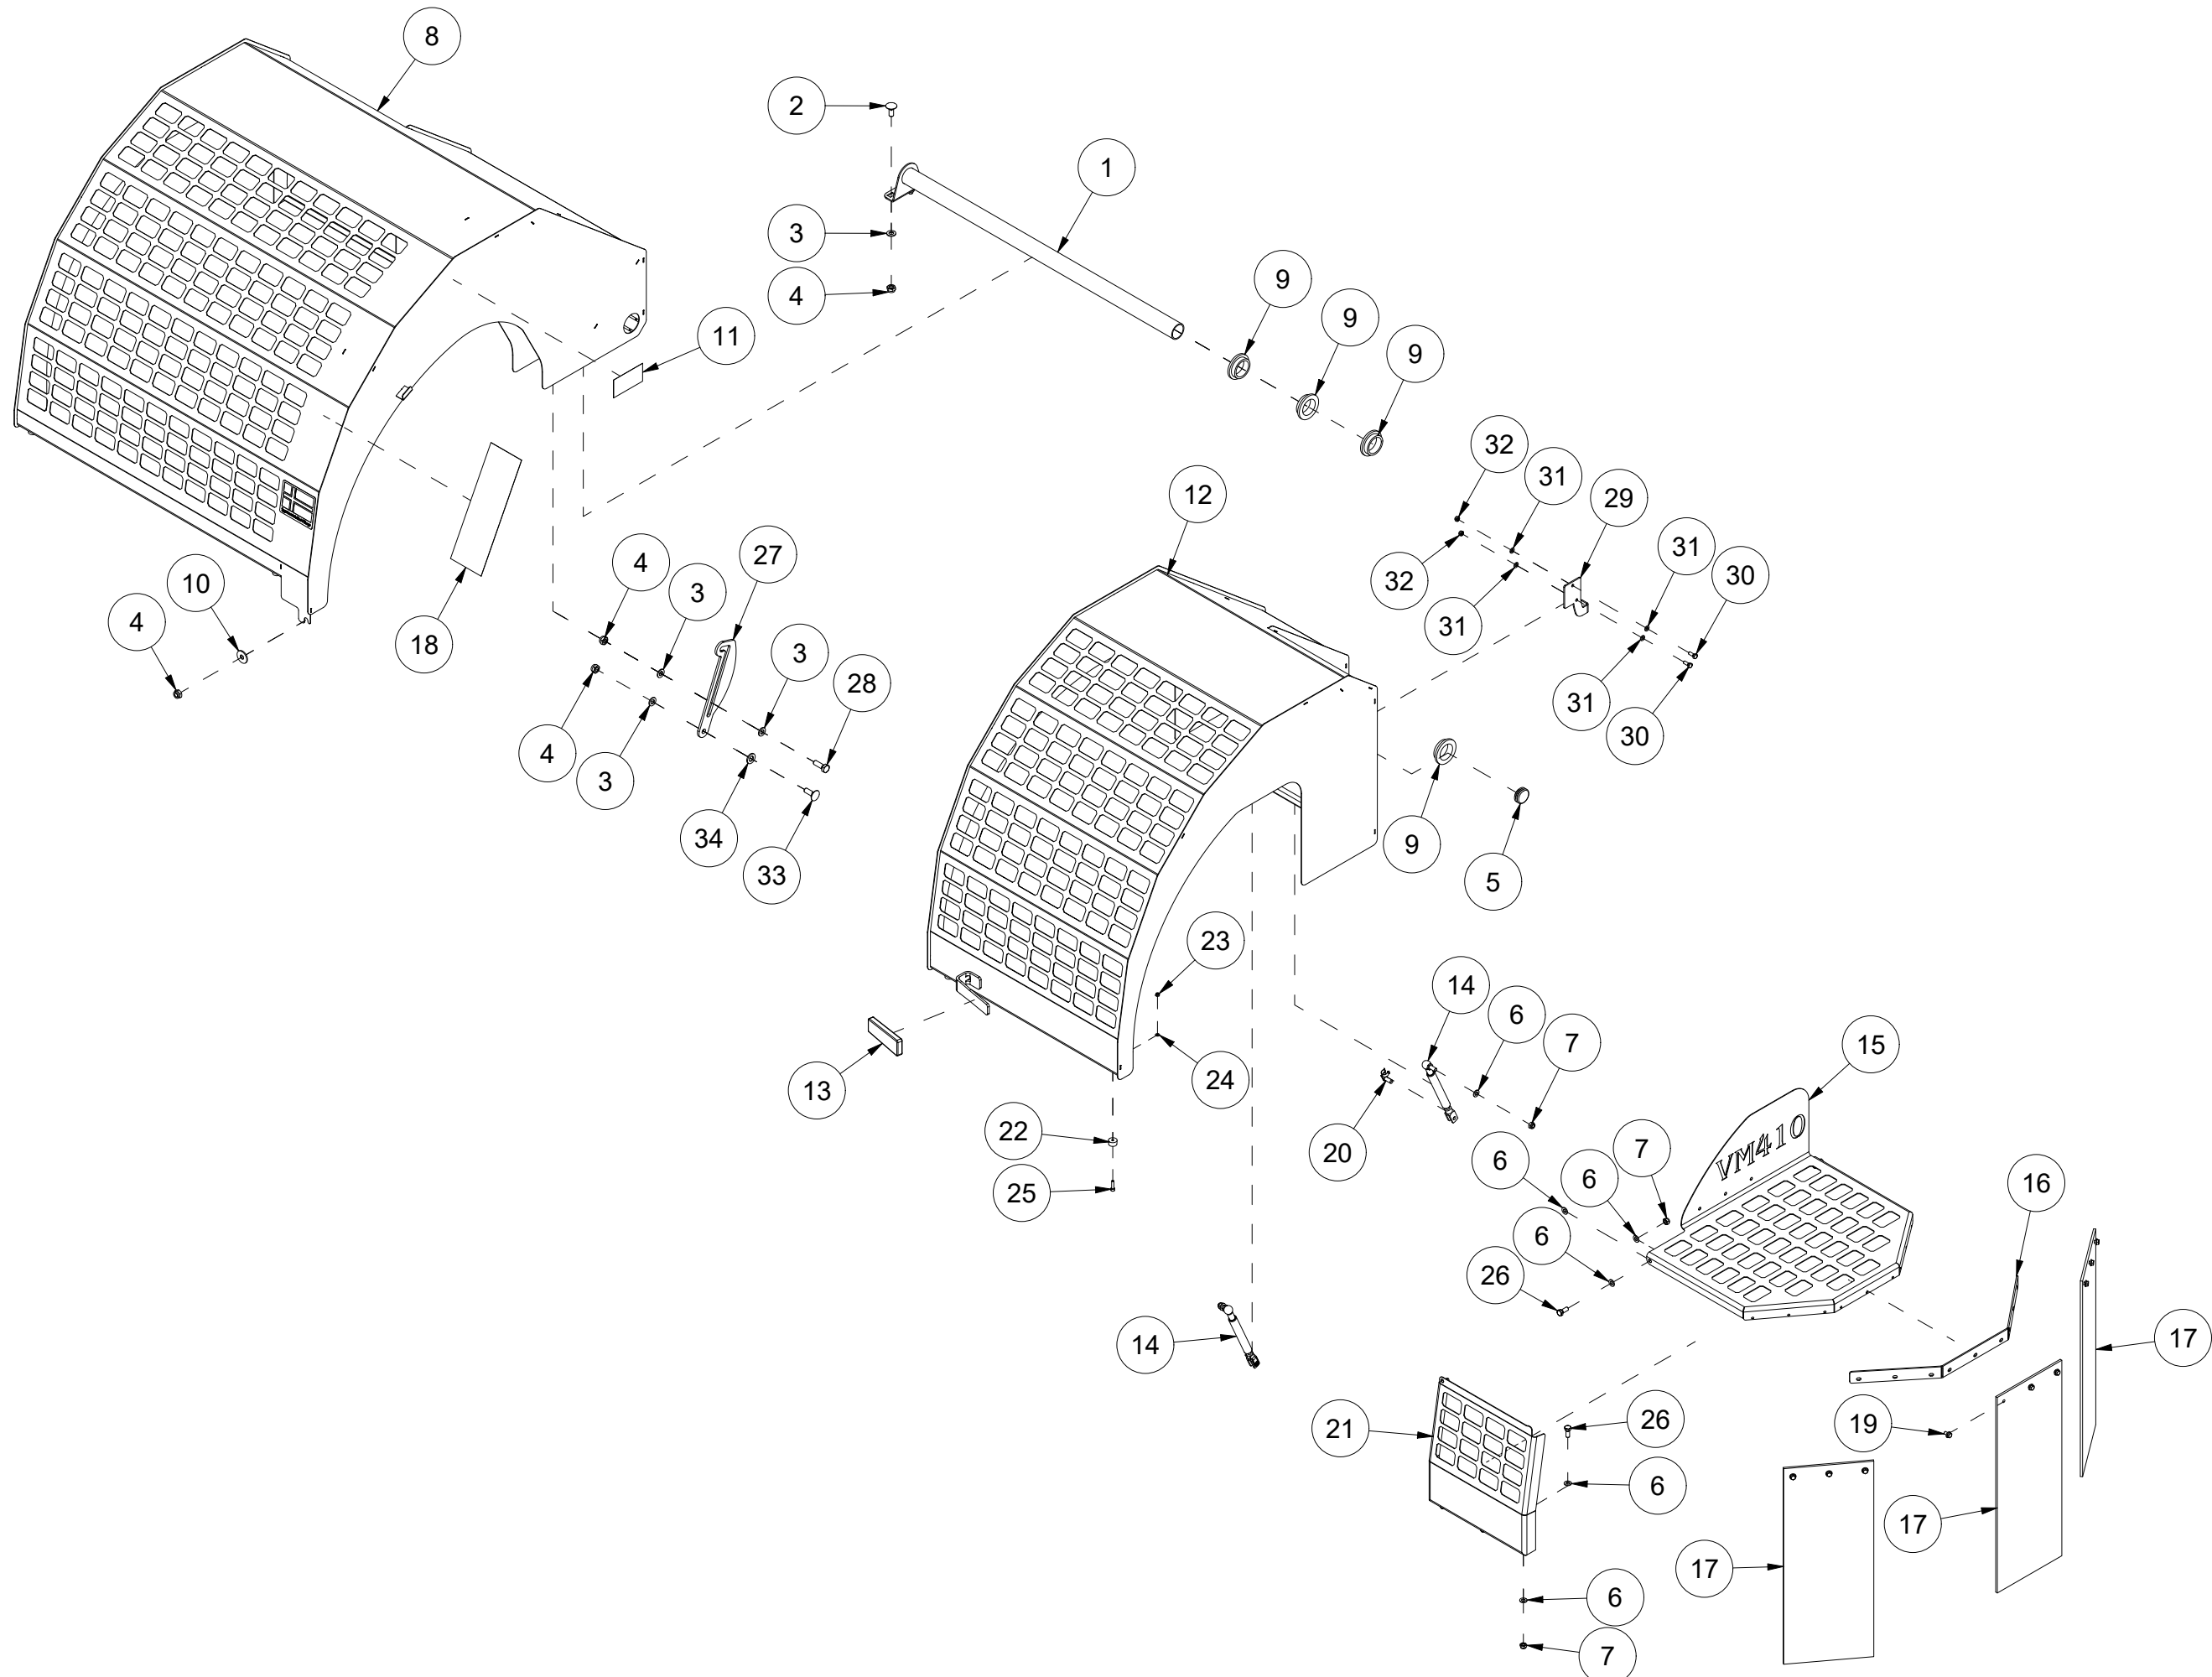

011 Deksel VM410

Pos	Ant	Artikkelnr	Beskrivelse
1	1	41311080	Opplagringr deksel
2	2	2344330	Låseskrue M10x25 EIZn 8.8 DIN 603
3	5	2531060	Underlagsskive M10 EIZn DIN 125
4	5	2483610	Lockingmutter M10 EIZn DIN 985
5	2	2245069	Endeplugg Ø35 innv
6	14	2531047	Underlagsskive M8 EIZn DIN 125
7	7	2483609	Lockingmutter M8 EIZn DIN 985
8	1	41331007	Deksel 1
9	4	23311032	Plastforing Ø39/48x15
10	1	2533060	Karosseriskive M10 EIZn DIN 9021
11	1	2935088	Klebemerke 90x48 Klemfare hånd
12	1	41331006	Deksel 2
13	1	2245062	Håndtak, plast
14	2	2915112	Gassfjær L265 SL80 400N Kule M8 - Gaffel Ø8
15	1	41331010	Deksel 3
16	1	41311112	Klempate
17	3	41311086	Gardin 200x525
18	1	2935172	Vedmaskin saml. 95x290mm400RPM
19	9	2451196	Sekskantskrue med flens M6x10 EIZn 8.8 DIN 6921
20	2	2915150	Bolt til gaffelhode M8
21	1	41331035	Deksel 4
22	4	2225109	Gummiplugg ø 20,0mm H-12mm
23	4	2483607	Lockingmutter M5 EIZn DIN 985
24	4	2531029	Underlagsskive M5 EIZn DIN 125
25	4	2477169	Unbrako sylinderskrue M5x20 EIZn DIN 912
26	5	2422244	Sekskantskrue M8x20 EIZn 8.8 DIN 933
27	1	41211082	Stopper
28	1	2422299	Sekskantskrue M10x30 EIZn 8.8 DIN 933
29	1	41331008	Stag sikkerhetsbryter
30	2	2422200	Sekskantskrue M6x16 EIZn 8.8 DIN 933
31	4	2531039	Underlagsskive M6 EIZn DIN 125
32	2	2483608	Lockingmutter M6 EIZn DIN 985
33	1	2344331	Låseskrue M10x30 EIZn 8.8 DIN 603
34	1	2531069	Underlagsskive M12 EIZn DIN 125