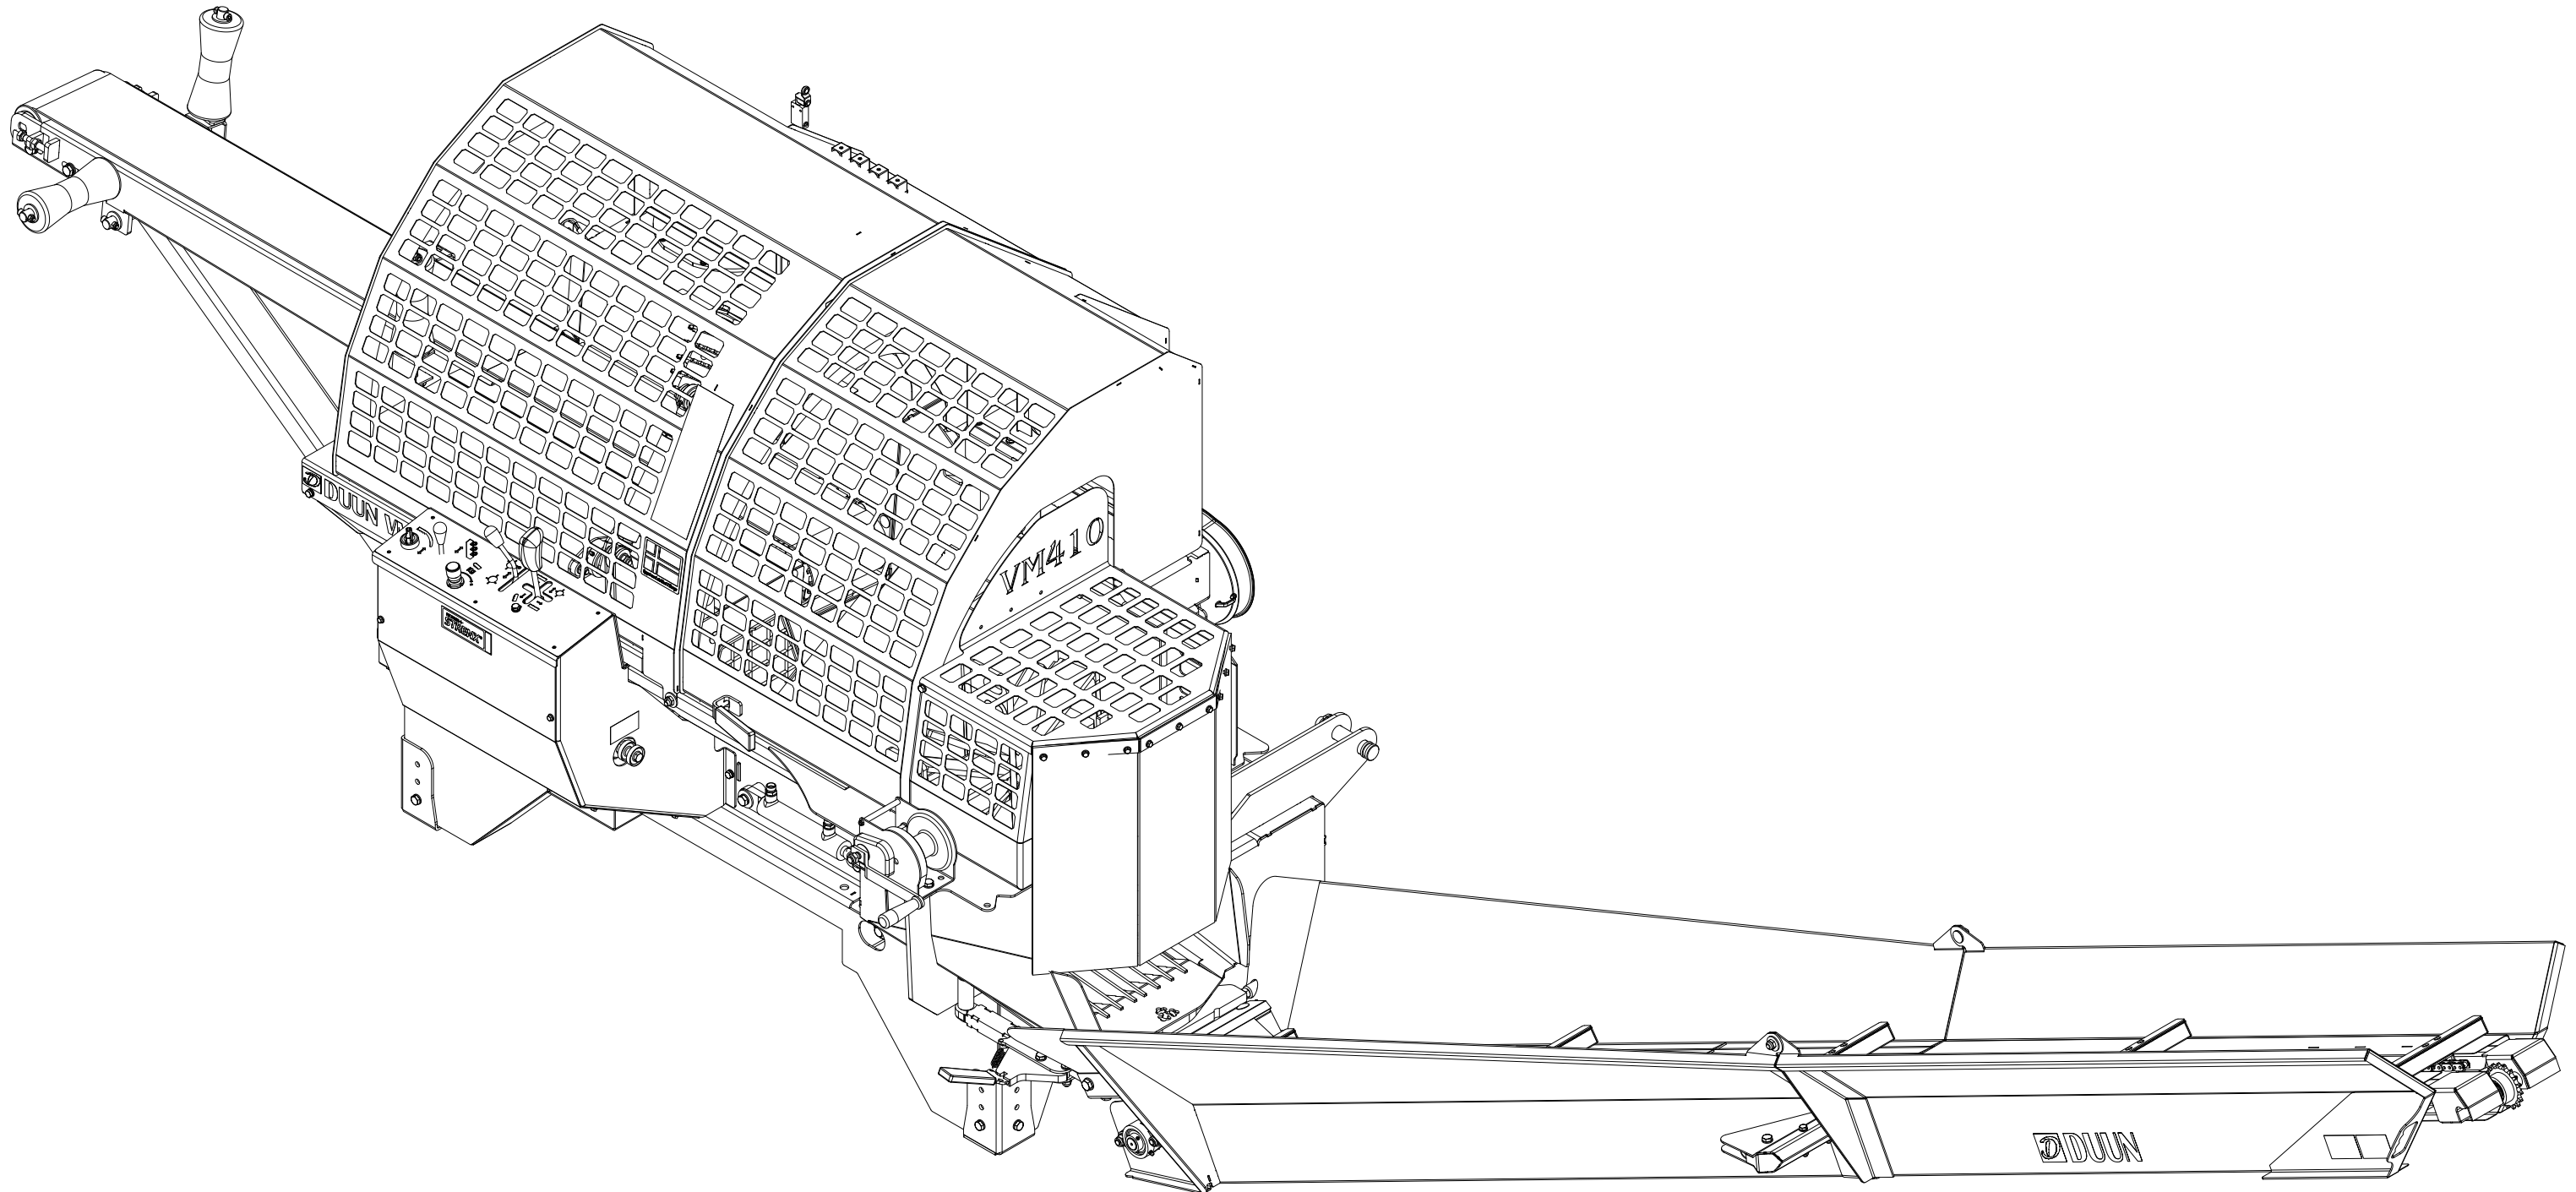

DUUN VM410
Reservedelskatalog

Duun Industrier as
7630 Åsen, Norway
www.duun.no

001 Maskinstativ VM410

Pos	Ant	Artikkelnr	Beskrivelse
1	1	41331036	Maskinstativ VM410 v2
2	1	41311105	Deksel side
3	12	2451196	Sekskantskrue med flens M6x10 EIZn 8.8 DIN 6921
4	1	2935131	Klebemerke 132x72 400 omdr.
5	2	2551730	Trekkarmsbolt kat. 2 Ø28x95
6	2	2556142	Orepinne Ø10x40
7	1	41311202	Brakett sikkerhetsbryter
8	2	2451197	Sekskantskrue med flens M6x12 EIZn 8.8 DIN6921
9	1	41311121	Trakt
10	1	41311181	Deksel
11	2	2477135	Unbrako sylinderskrue M4x16 EIZn DIN 912