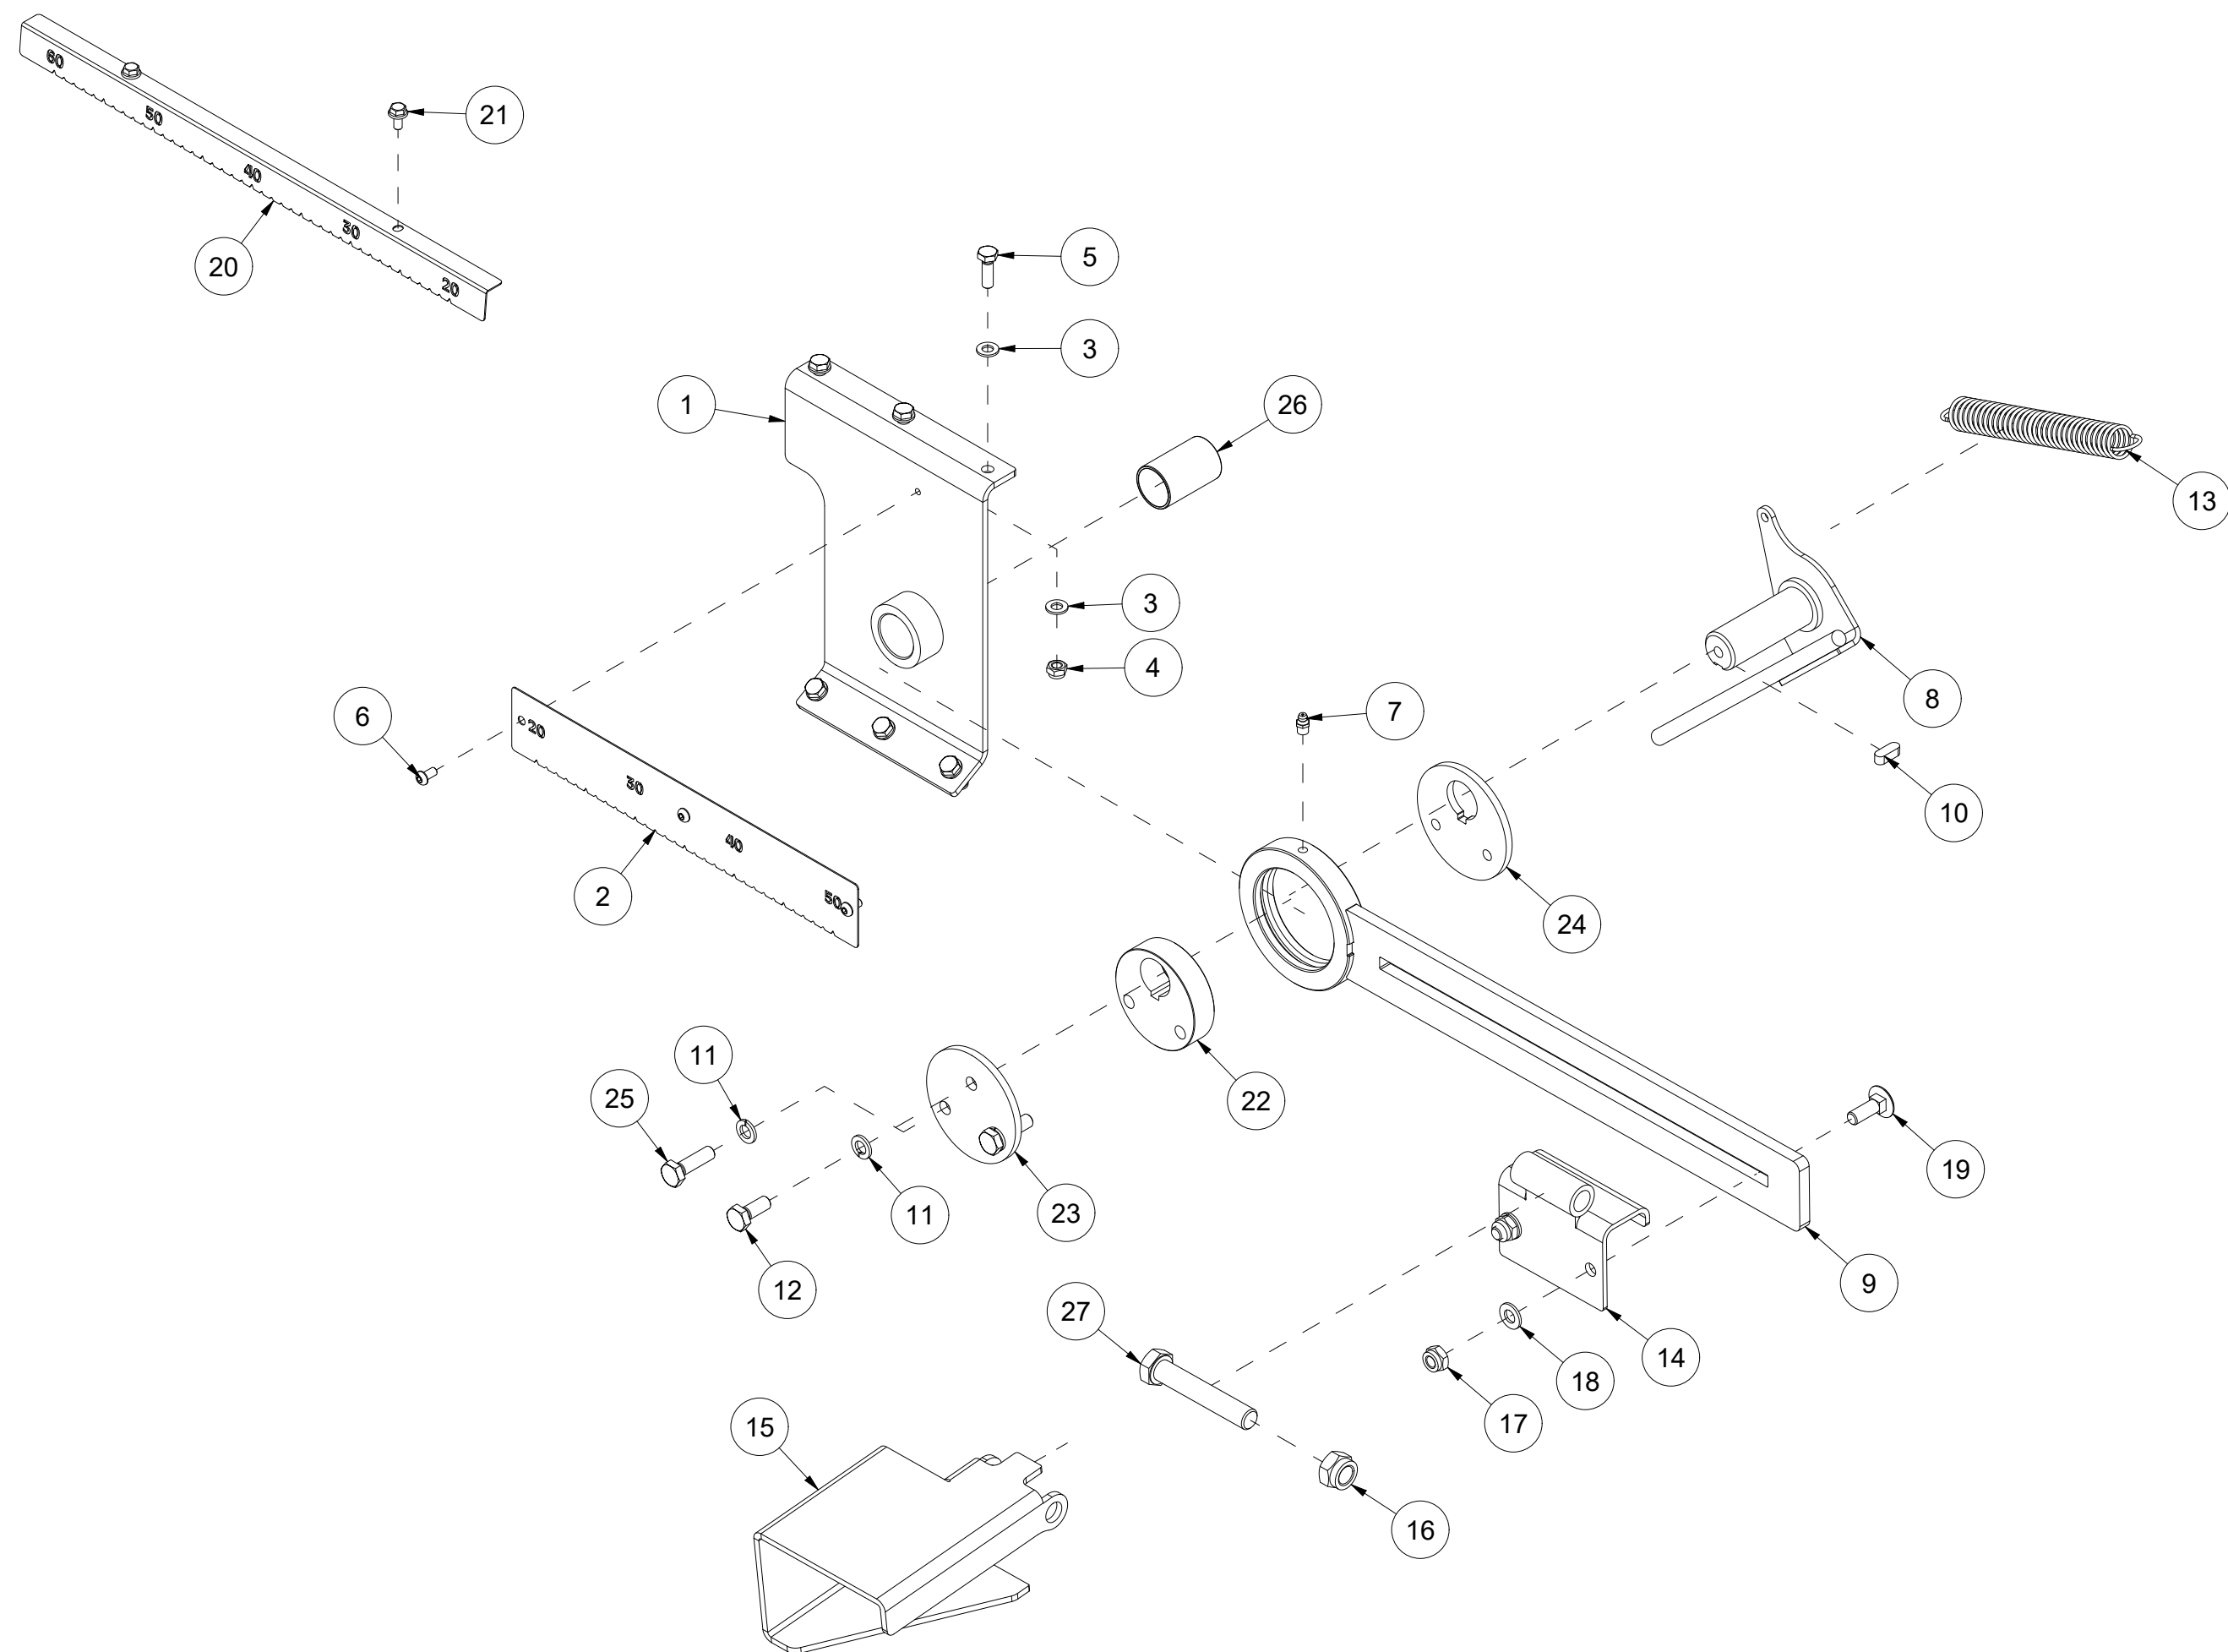

DUUN VM410
Reservedelskatalog

Duun Industrier as
7630 Åsen, Norway
www.duun.no

001 Maskinstativ VM410

Pos	Ant	Artikkelnr	Beskrivelse
1	1	41331036	Maskinstativ VM410 v2
2	1	41311105	Deksel side
3	12	2451196	Sekskantskrue med flens M6x10 EIZn 8.8 DIN 6921
4	1	2935131	Klebemerke 132x72 400 omdr.
5	2	2551730	Trekkarmsbolt kat. 2 Ø28x95
6	2	2556142	Orepinne Ø10x40
7	1	41311202	Brakett sikkerhetsbryter
8	2	2451197	Sekskantskrue med flens M6x12 EIZn 8.8 DIN6921
9	1	41311121	Trakt
10	1	41311181	Deksel
11	2	2477135	Unbrako sylinderskrue M4x16 EIZn DIN 912

002 Stokkstopper VM410

Pos	Ant	Artikkelnr	Beskrivelse
1	1	41311148	Brakett
2	1	41311144	Lengdeviser
3	12	2531047	Underlagsskive M8 EIZn DIN 125
4	6	2483609	Lockingmutter M8 EIZn DIN 985
5	6	2422246	Sekskantskrue M8x25 EIZn 8.8 DIN 933
6	3	2476197	Unbrako rundhodeskrue M6x12 EIZn ISO 7380
7	1	2478407	Smørenippel Rett M8
8	1	41311027	Stokkstopper akse
9	1	41311010	Stokkstopperholder
10	1	2115126	Passkile 8x7 L22 St DIN 6885A
11	3	2534060	Fjærskive M10 EIZn DIN 127
12	1	2422297	Sekskantskrue M10x25 EIZn 8.8 DIN 933
13	1	2913030	Strekfjær Dt2,5 Dy25 L100 St
14	1	41311140	Brakett
15	1	41311141	Stokkstopperplate
16	1	2483613	Lockingmutter M16 EIZn DIN 985
17	2	2483610	Lockingmutter M10 EIZn DIN 985
18	2	2531060	Underlagsskive M10 EIZn DIN 125
19	2	2344331	Låseskrue M10x30 EIZn 8.8 DIN 603
20	1	41311120	Lengdeviser
21	2	2451197	Sekskantskrue med flens M6x12 EIZn 8.8 DIN6921
22	1	41311166	Eksenter
23	1	41311167	Styreplate
24	1	41311168	Styreplate
25	2	2422301	Sekskantskrue M10x35 EIZn 8.8 DIN 933
26	1	2245230	Plastlager 30x34x52
27	1	2422501	Sekskantskrue M16x90 EIZn 8.8 DIN 931